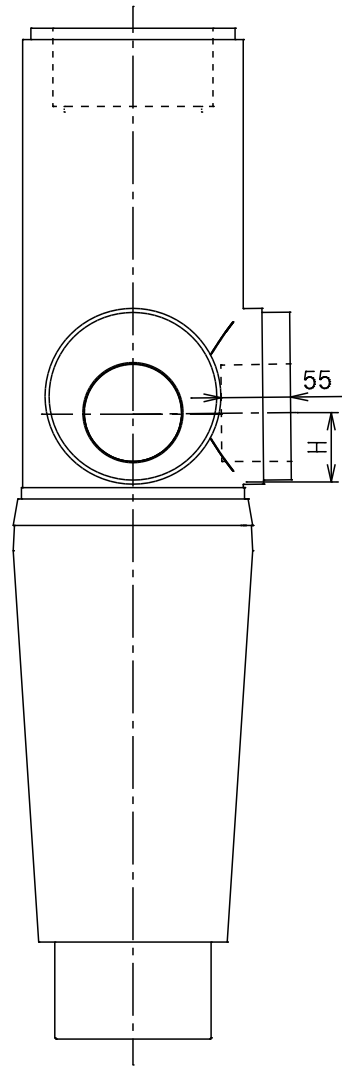

呼び 口	H
50	47
65	55
75	62

※現場で納まり調整可能
本体は285mmまで切断可能

品名	ビニコア	型式 (略号)	V42SS□R×□R
前澤化成工業株式会社		図番	04300815