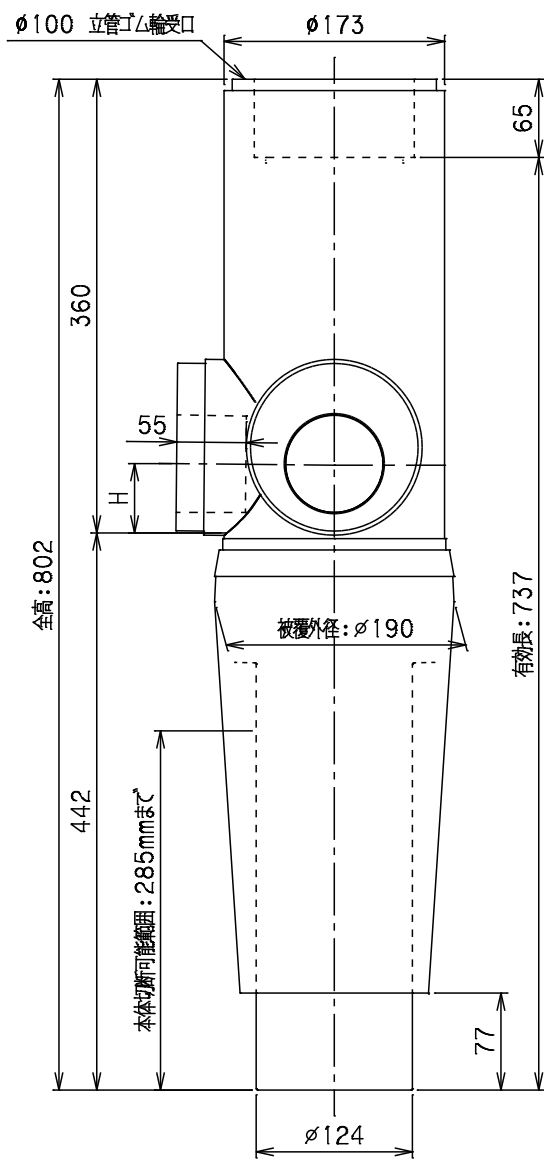

呼び 口	H
50	47
65	55
75	62

※現場で納まり調整可能
本体は285mmまで切断可能

品名	ビニコア	型式 (略号)	V42SS□R×□R
前澤化成工業株式会社		図番	04300815