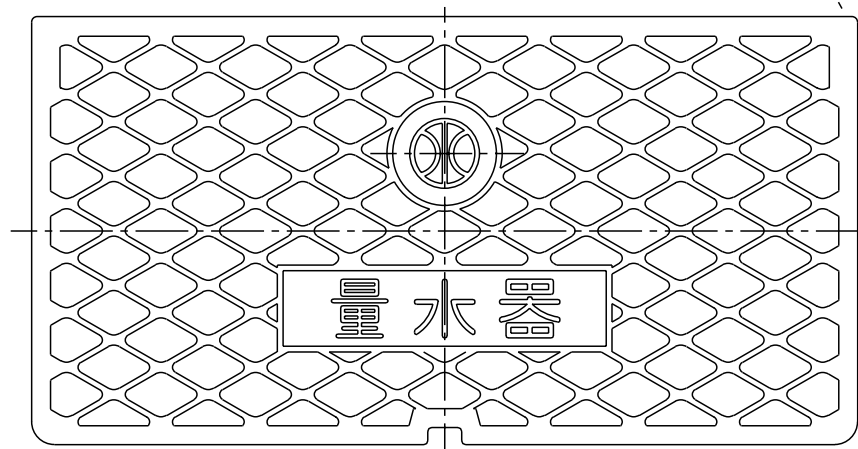

番号	部品名称	材質	数量	備考
1	蓋	F C D	1	ブラック

		Mコード	35493
品名	量水器ボックス	型式 (略号)	MB-25SCDヨウテツフタ
前澤化成工業株式会社		図番	07004270