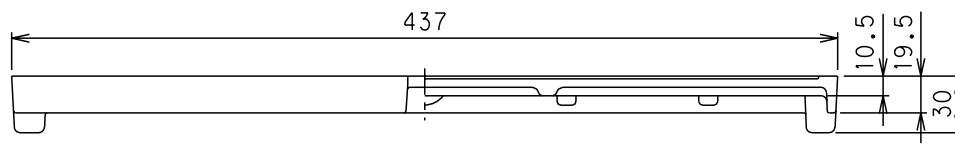

番号	部品名称	材質	数量	備考
1	蓋	F C D	1	ブラック

		Mコード	35493
品名	量水器ボックス	型式 (略号)	MB-25SCDヨウテツフタ
前澤化成工業株式会社		図番	07004270