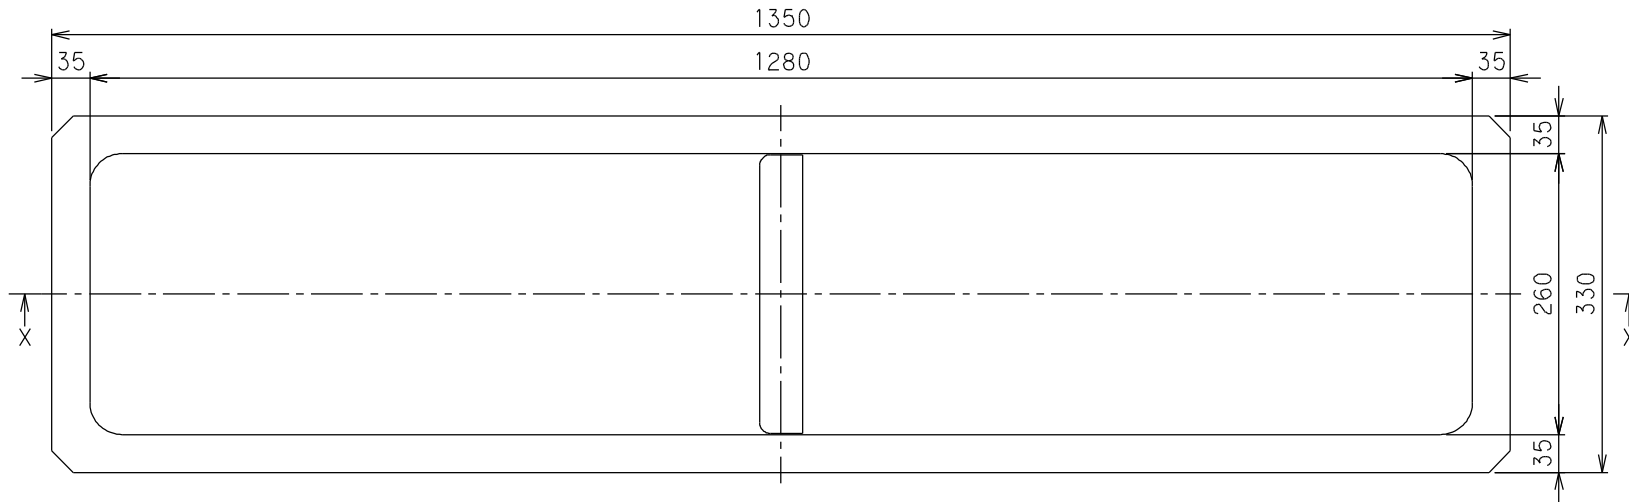

番号	部品名称	材質	数量	備考
	嵩上本体	FRP	1	

施工上の注意

1. GTC-N60P専用の嵩上です。
2. 嵩上は、50mm~300mmの範囲で高さ調整が可能です。
3. 施工の際は、ご要望の高さに切断してご使用ください。

		Mコード	82904
品名	グリーストラップ用嵩上	型式 (略号)	GKACN60P-300
前澤化成工業株式会社		図番	25810203