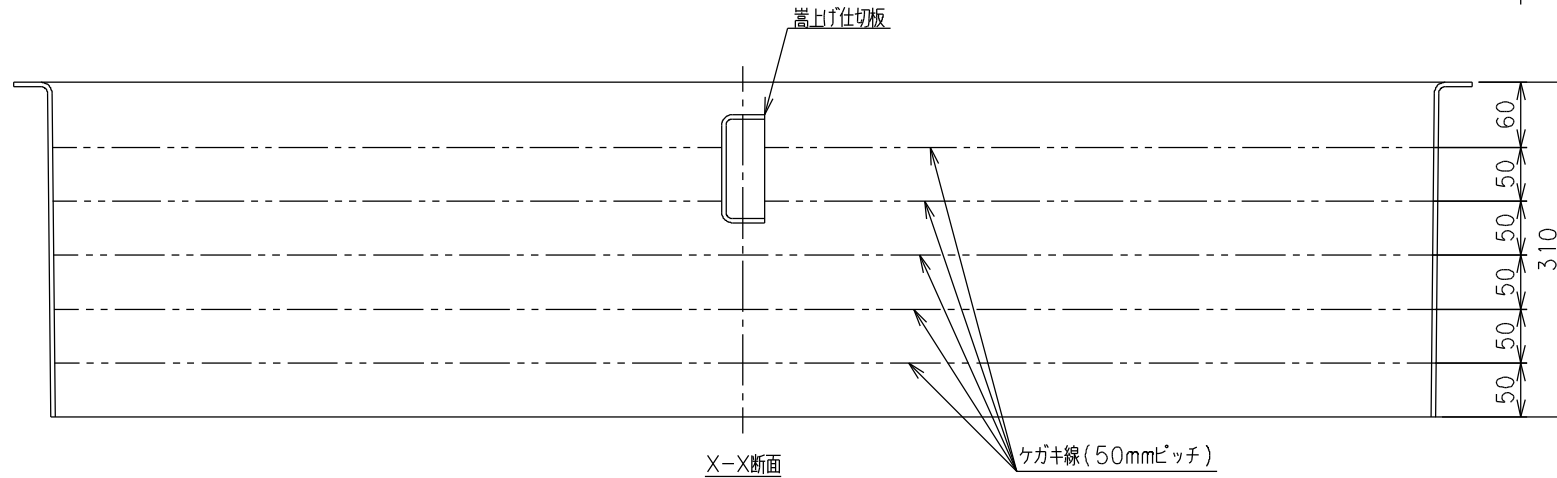

番号	部品名称	材質	数量	備考
	嵩上本体	FRP	1	

施工上の注意

1. GTC-N60P専用の嵩上です。
2. 嵩上は、50mm~300mmの範囲で高さ調整が可能です。
3. 施工の際は、ご要望の高さに切断してご使用ください。

		Mコード	82904
品名	グリーストラップ用嵩上	型式 (略号)	GKACN60P-300
前澤化成工業株式会社		図番	25810203