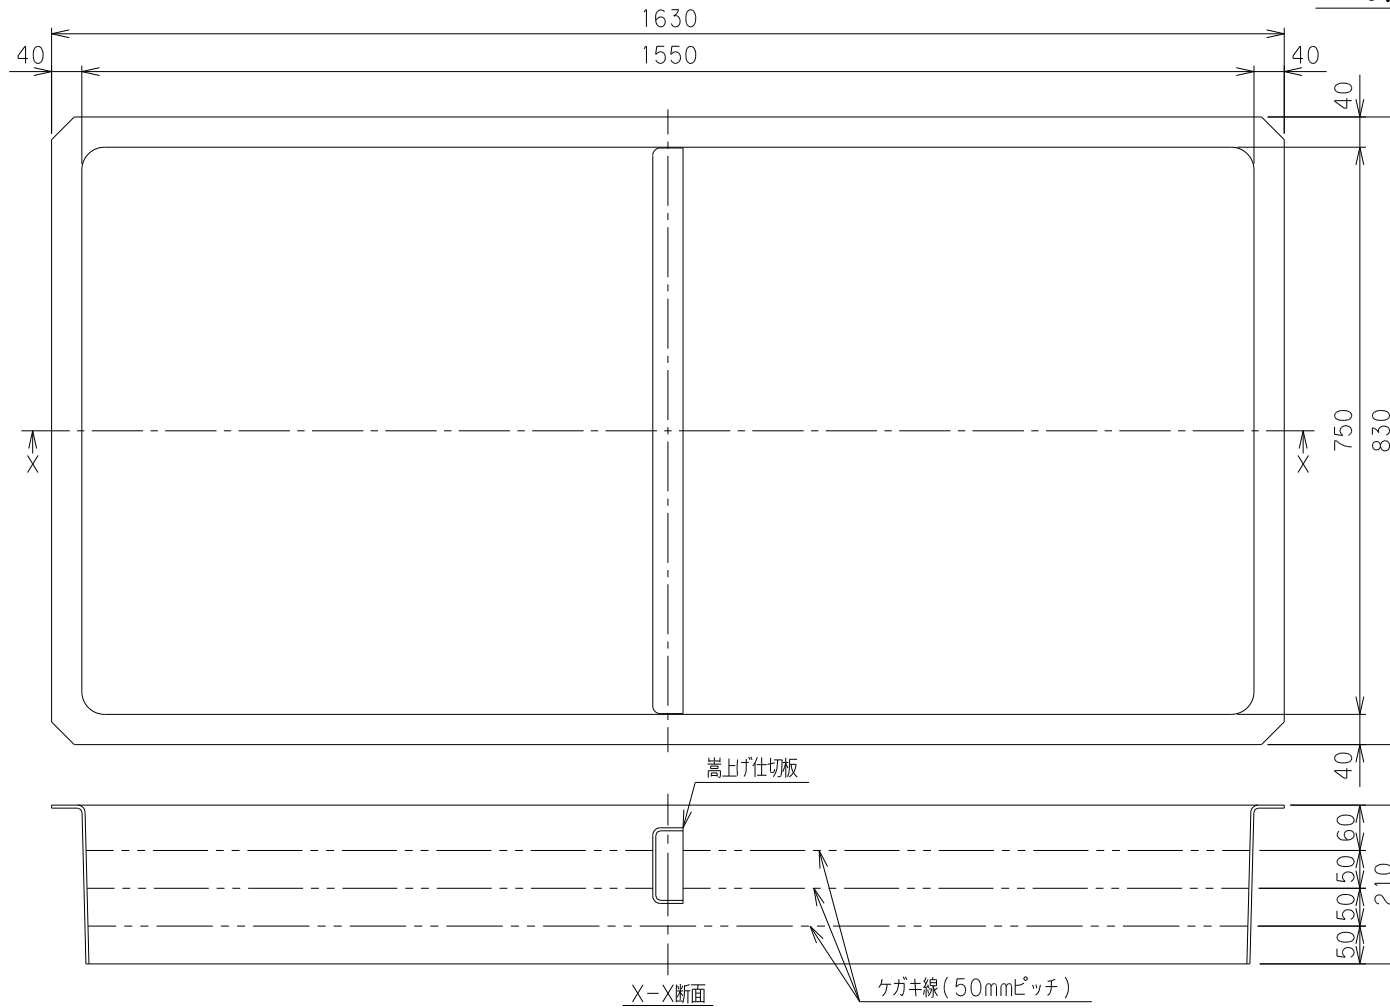

番号	部品名称	材質	数量	備考
	嵩上本体	FRP	1	

施工上の注意

1. GT-N320P専用の嵩上です。
2. 嵩上は、50mm~200mmの範囲で高さ調整が可能です。
3. 施工の際は、ご要望の高さに切断してご使用ください。

		Mコード	82923
品名	グリーストラップ用嵩上	型式 (略号)	GKAN320P-200
前澤化成工業株式会社		図番	25810114