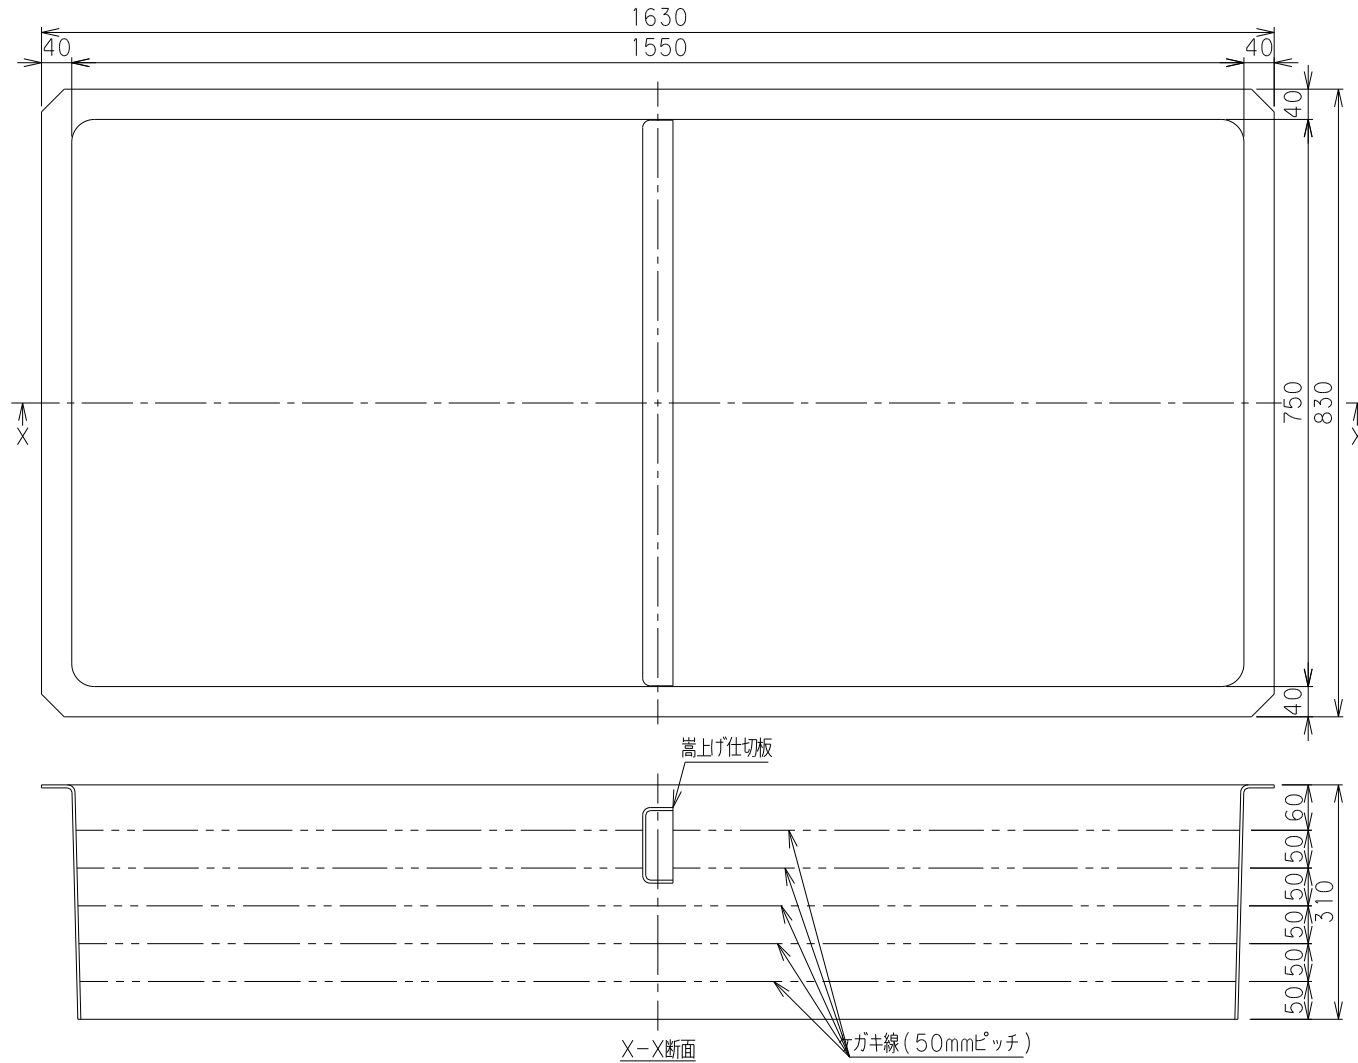

番号	部品名称	材質	数量	備考
	嵩上本体	FRP	1	

施工上の注意

1. GT-N320P専用の嵩上です。
2. 嵩上は、50mm~300mmの範囲で高さ調整が可能です。
3. 施工の際は、ご要望の高さに切断してご使用ください。

		Mコード	82924
品名	グリーストラップ用嵩上	型式 (略号)	GKAN320P-300
前澤化成工業株式会社		図番	25810115