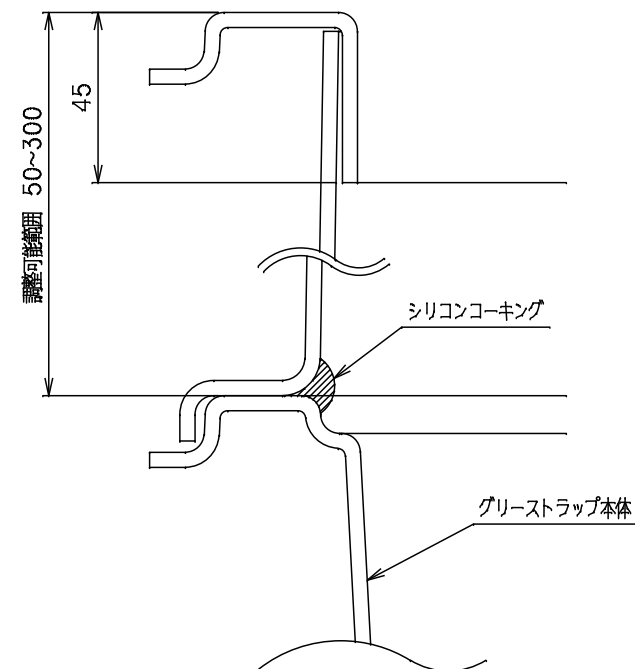

A-A'

| 番号 | 部品名称 | 材質    | 数量 | 備考 |
|----|------|-------|----|----|
| 1  | 嵩上上部 | F R P | 1  |    |
| 2  | 嵩上下部 | F R P | 1  |    |

- 1) 本製品はGT-X100P、GT-X100S、GT-X130P、GT-X130S専用の調整式嵩上です。
- 2) 本製品の高さ調整できる範囲は50mm~300mmです。
- 3) 施工の際は、ご希望の高さに嵩上上部を切断してご使用ください。

|            |          |            |                    |
|------------|----------|------------|--------------------|
|            |          | Mコード       | 81442              |
| 品名         | グリーストラップ | 型式<br>(略号) | 嵩上GTK-X100・130-300 |
| 前澤化成工業株式会社 |          | 図番         | 25070602           |