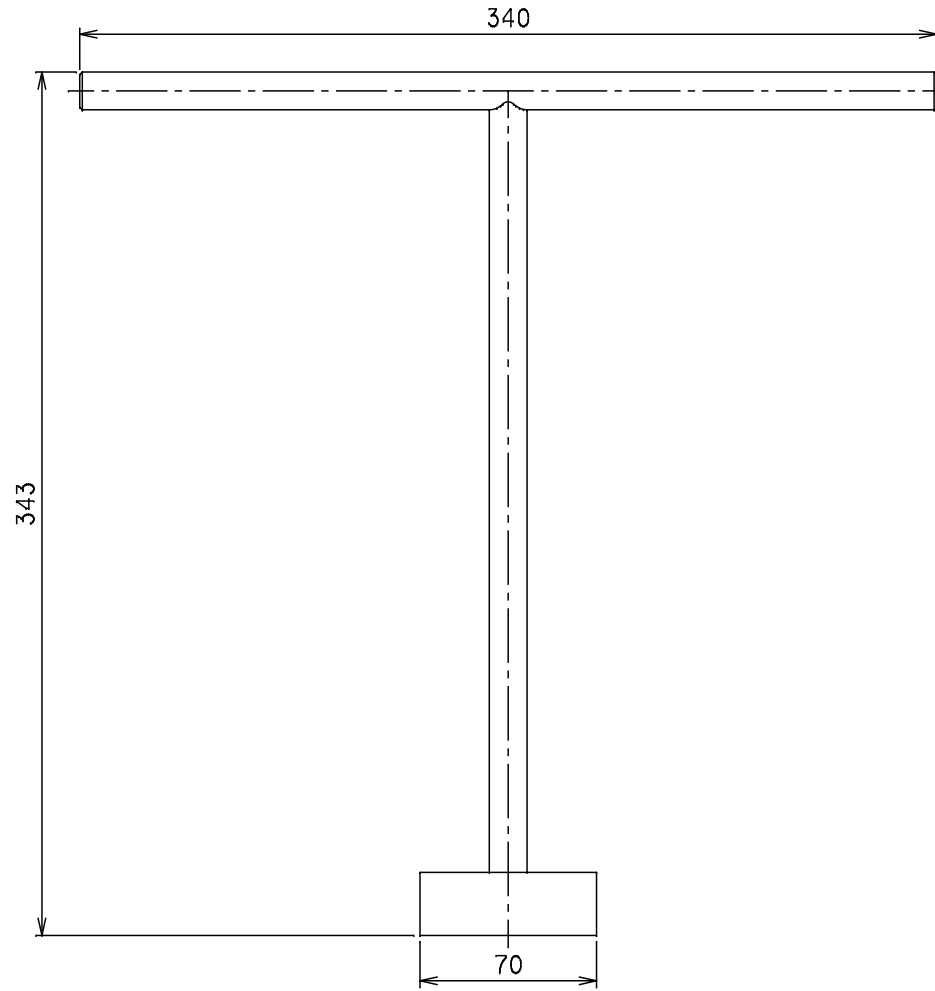

番号	部品名称	材質	数量	備考
	本体	SS400		

		Mコード	50005
品名	掃除口開閉キー	型式 (略号)	HT-150AM
前澤化成工業株式会社		図番	05480401