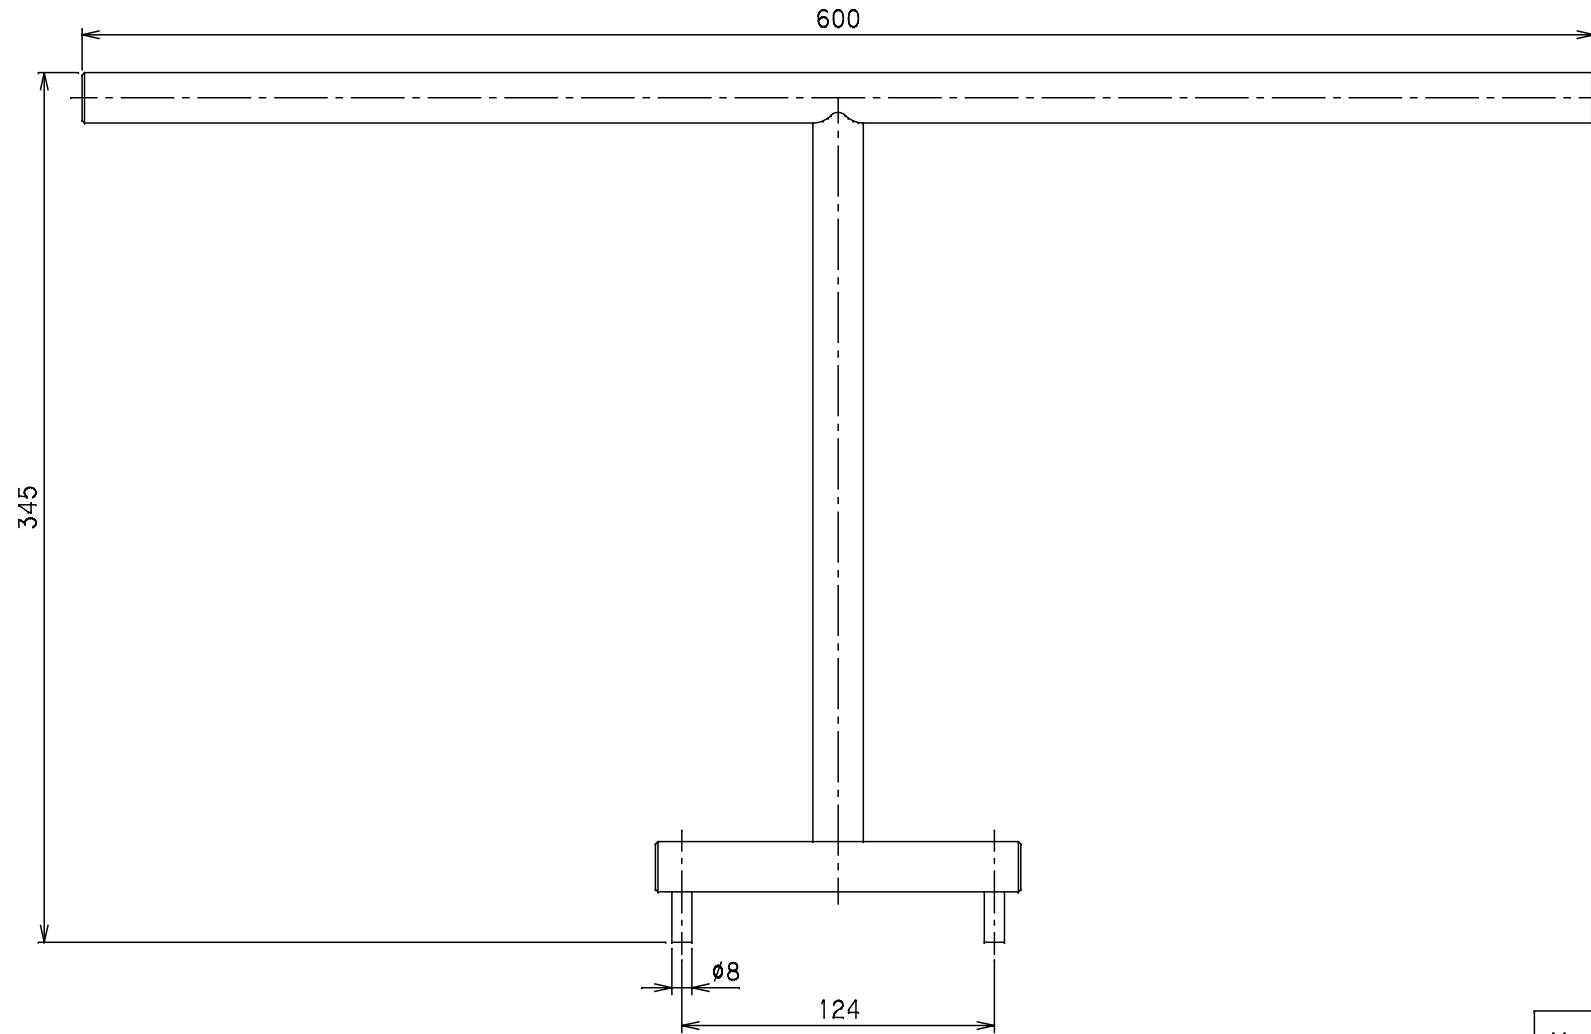

番号	部品名称	材質	数量	備考
	本体	SS400		

		Mコード	50004
品名	掃除口開閉キー	型式 (略号)	HT-200A
	前澤化成工業株式会社	図番	05480501