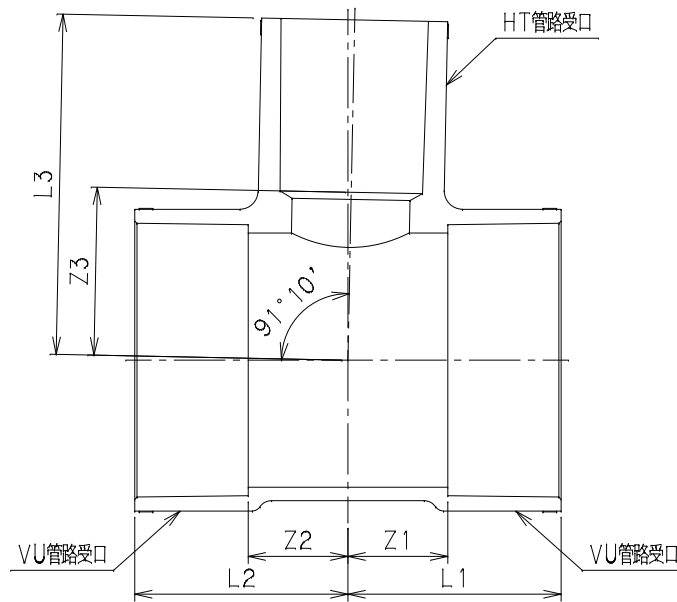

番号	部品名称	材質	数量	備考
	本体	HT-PVC		

呼び径	記号	Z1	Z2	Z3	L1	L2	L3	Mコード
50×20	透明	20	20	37	45	45	70	71099

品名	食器洗浄機用排水継手	型式 (略号)	HTVUDT□□×□□透明
前澤化成工業株式会社		図番	04600125