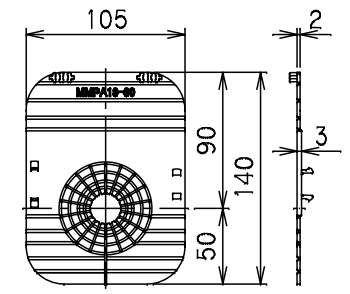

番号	部品名称	材質	数量	備考
1	本体	A B S	1	
2	蓋	P V C	1	ブラック
3	調整栓100H	A B S	1	
4	底板	A B S	1	
5	土留板	P P	2	
6	メーターライナー-A	A B S	1	
7	メーターライナー-B	A B S	1	

- 1) 標準400×200VのMコードを表記しております。
- 2) Mコードなき製品につきましては、お問い合わせ下さい。

5) 土留板

		Mコード	-
品名	量水器筐	型式(略号)	MB-400×200V
前澤化成工業株式会社		図番	07020140