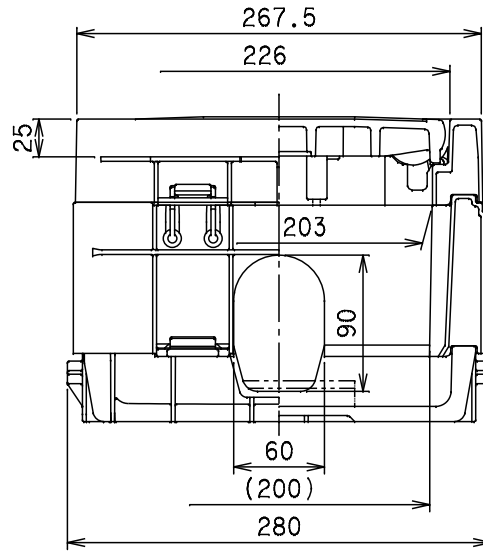

番号	部品名称	材質	数量	備考
1	本体	A B S	1	
2	蓋	P V C	1	ブラック
3	調整栓100H	A B S	1	
4	底板	A B S	1	
5	土留板	P P	2	
6	メーターライナー-A	A B S	1	
7	メーターライナー-B	A B S	1	

- 1) 標準400×200VのMコードを表記しております。
- 2) Mコードなき製品につきましては、お問い合わせ下さい。

5) 土留板

		Mコード	-
品名	量水器筐	型式(略号)	MB-400×200V
前澤化成工業株式会社		図番	07020140