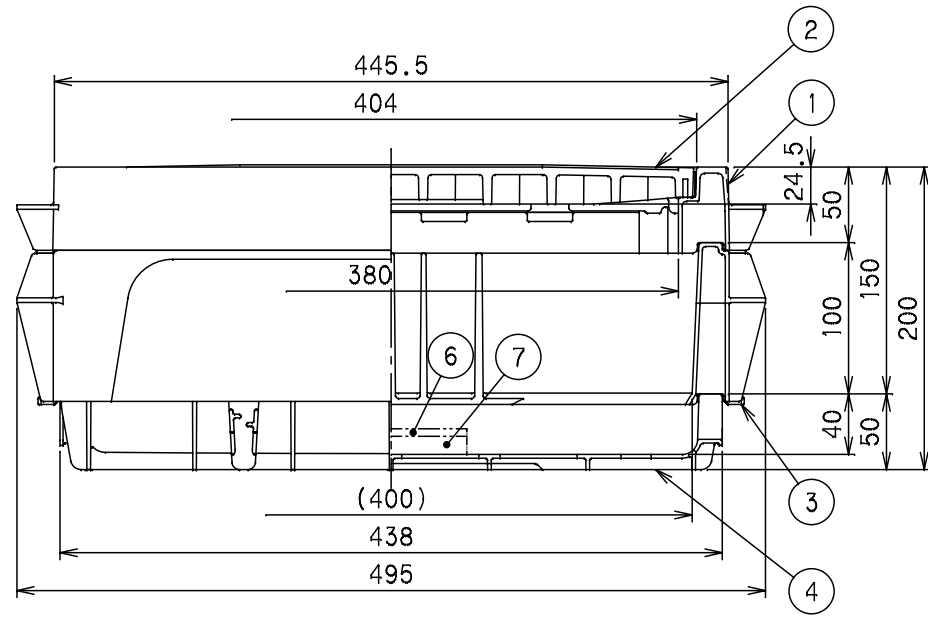

番号	部品名称	材質	数量	備考
1	本体	A B S	1	
2	蓋	P V C	1	ブラック
3	調整栓100H	A B S	1	
4	底板	A B S	1	
5	土留板	P P	2	
6	メーターライナー-A	A B S	1	
7	メーターライナー-B	A B S	1	

- 1) 標準400×200VのMコードを表記しております。
- 2) Mコードなき製品につきましては、お問い合わせ下さい。

5) 土留板

		Mコード	-
品名	量水器筐	型式(略号)	MB-400×200V
前澤化成工業株式会社		図番	07020140