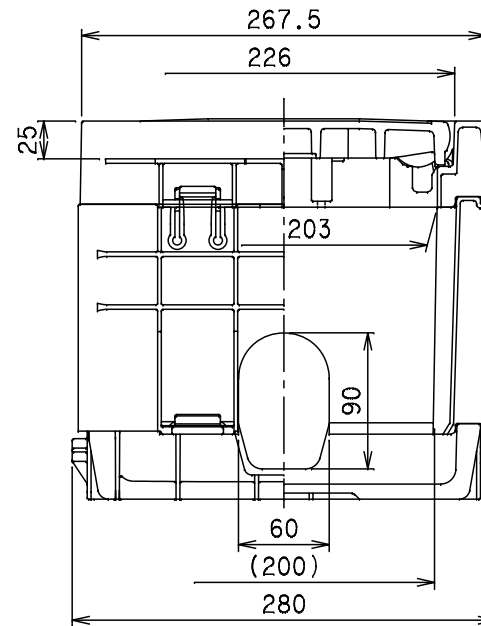

番号	部品名称	材質	数量	備考
1	本体	A B S	1	
2	蓋	P V C	1	ブラック
3	調整枠150H	A B S	1	
4	底板	A B S	1	
5	土留板	P P	2	
6	メーターライナー-A	A B S	1	
7	メーターライナー-B	A B S	1	

- 1) 標準400×250VのMコードを表記しております。
- 2) Mコードなき製品につきましては、お問い合わせ下さい。

⑤ 土留板

		Mコード	-
品名	量水器筐	型式 (略号)	MB-400×250V
前澤化成工業株式会社		図番	07020141