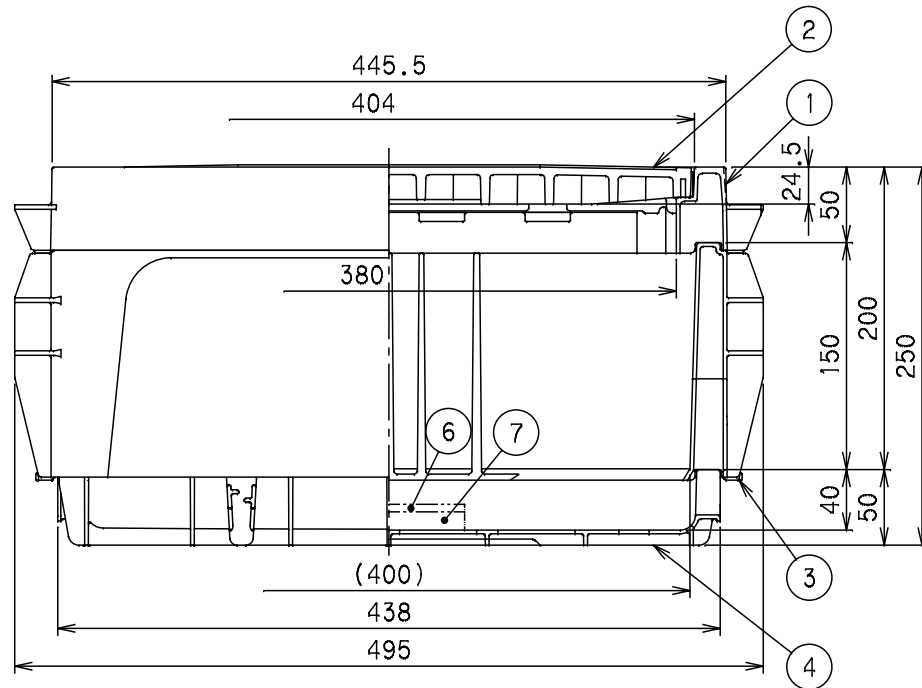

番号	部品名称	材質	数量	備考
1	本体	A B S	1	
2	蓋	P V C	1	ブラック
3	調整枠150H	A B S	1	
4	底板	A B S	1	
5	土留板	P P	2	
6	メーターライナー-A	A B S	1	
7	メーターライナー-B	A B S	1	

- 1) 標準400×250VのMコードを表記しております。
- 2) Mコードなき製品につきましては、お問い合わせ下さい。

⑤ 土留板

		Mコード	-
品名	量水器筐	型式 (略号)	MB-400×250V
前澤化成工業株式会社		図番	07020141