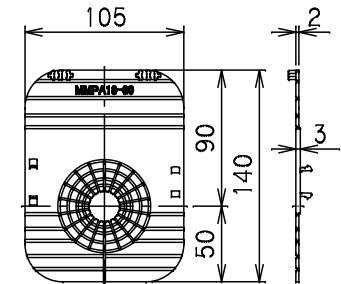

番号	部品名称	材質	数量	備考
1	本体	A B S	1	
2	蓋	P V C	1	ブラック
3	調整枠150H	A B S	1	
4	底板	A B S	1	
5	土留板	P P	2	
6	メーターライナー-A	A B S	1	
7	メーターライナー-B	A B S	1	

- 1) 標準400×250VのMコードを表記しております。
- 2) Mコードなき製品につきましては、お問い合わせ下さい。

⑤ 土留板

		Mコード	-
品名	量水器筐	型式 (略号)	MB-400×250V
前澤化成工業株式会社		図番	07020141