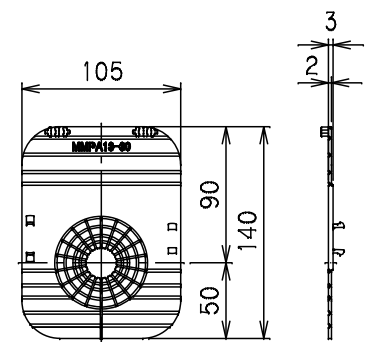

番号	部品名称	材質	数量	備考
1	本体	A B S	1	
2	蓋	P V C	1	ブラック
3	調整枠	A B S	1	
4	底板	A B S	1	
5	土留板	P P	2	
6	メーターライナー-A	A B S	1	
7	メーターライナー-B	A B S	1	

- 1) 標準500×200VのMコードを表記しております。
- 2) Mコードなき製品につきましては、お問い合わせ下さい。

⑤ 土留板

		Mコード	-
品名	量水器筐	型式 (略号)	MB-500×200V
前澤化成工業株式会社		図番	07020240