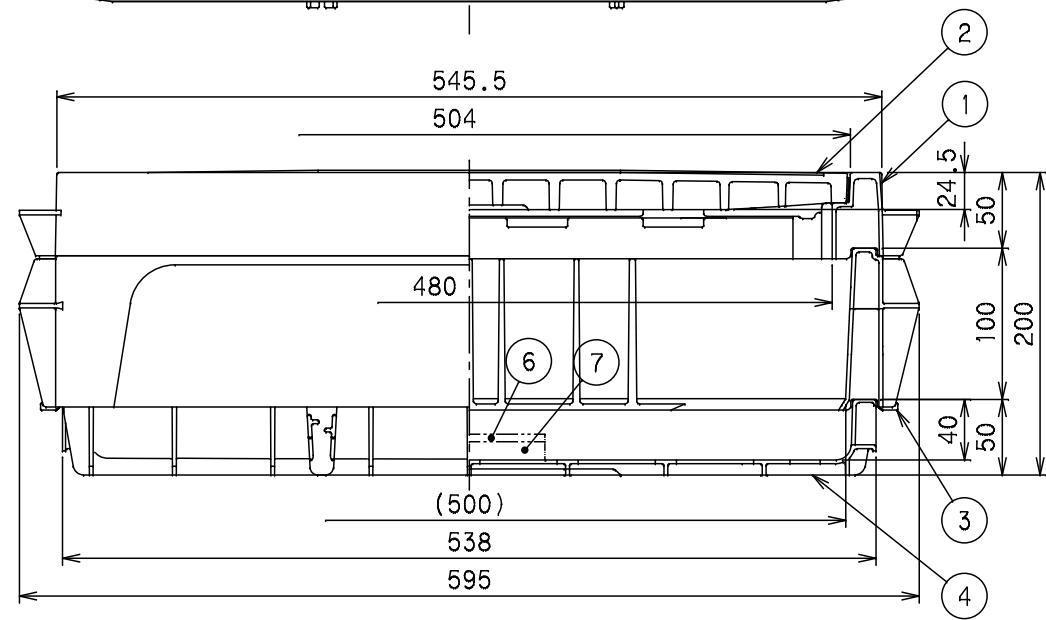

番号	部品名称	材質	数量	備考
1	本体	A B S	1	
2	蓋	P V C	1	ブラック
3	調整枠	A B S	1	
4	底板	A B S	1	
5	土留板	P P	2	
6	メーターライナー-A	A B S	1	
7	メーターライナー-B	A B S	1	

- 1) 標準500×200VのMコードを表記しております。
- 2) Mコードなき製品につきましては、お問い合わせ下さい。

⑤ 土留板

		Mコード	-
品名	量水器筐	型式 (略号)	MB-500×200V
前澤化成工業株式会社		図番	07020240