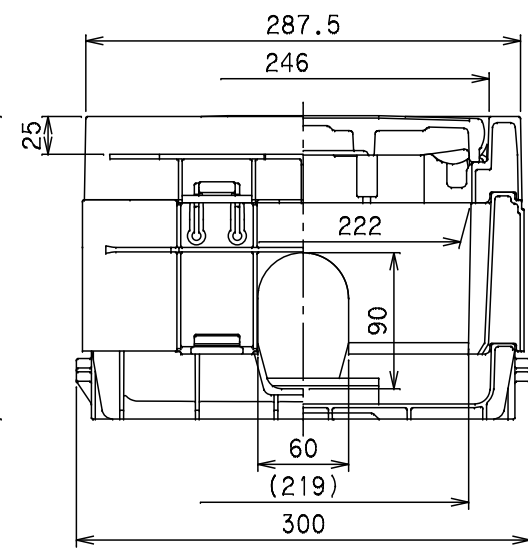

番号	部品名称	材質	数量	備考
1	本体	A B S	1	
2	蓋	P V C	1	ブラック
3	調整枠	A B S	1	
4	底板	A B S	1	
5	土留板	P P	2	
6	メーターライナー-A	A B S	1	
7	メーターライナー-B	A B S	1	

- 1) 標準500×200VのMコードを表記しております。
- 2) Mコードなき製品につきましては、お問い合わせ下さい。

⑤ 土留板

		Mコード	-
品名	量水器筐	型式 (略号)	MB-500×200V
前澤化成工業株式会社		図番	07020240