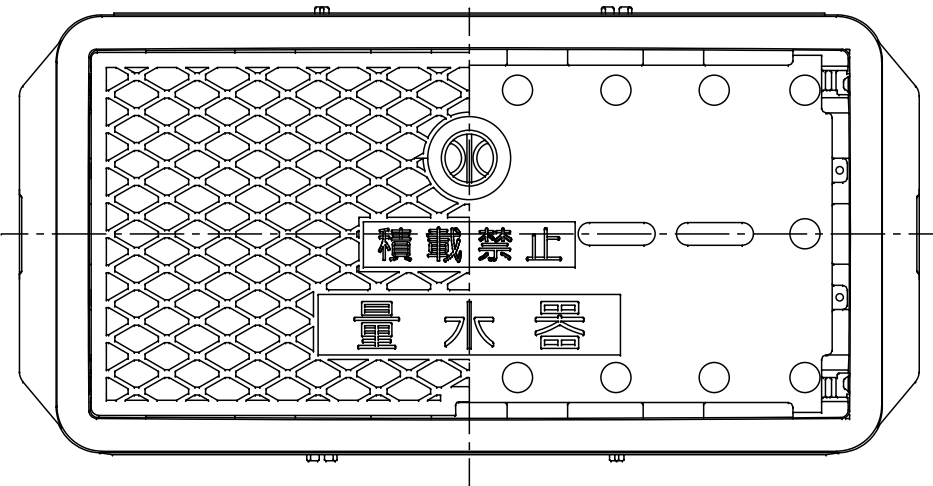

番号	部品名称	材質	数量	備考
1	本体	A B S	1	
2	蓋	P V C	1	ブラック
3	調整枠	A B S	1	
4	底板	A B S	1	
5	土留板	P P	2	
6	メーターライナー-A	A B S	1	
7	メーターライナー-B	A B S	1	

- 1) 標準500×200VのMコードを表記しております。
- 2) Mコードなき製品につきましては、お問い合わせ下さい。

⑤ 土留板

		Mコード	-
品名	量水器筐	型式 (略号)	MB-500×200V
前澤化成工業株式会社		図番	07020240