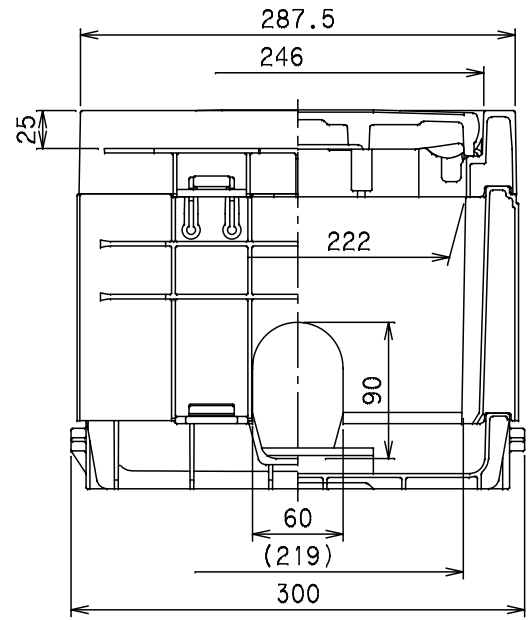

番号	部品名称	材質	数量	備考
1	本体	A B S	1	
2	蓋	P V C	1	ブラック
3	調整枠	A B S	1	
4	底板	A B S	1	
5	土留板	P P	2	
6	メーターライナー-A	A B S	1	
7	メーターライナー-B	A B S	1	

- 1) 標準500×250VのMコードを表記しております。
- 2) Mコードなき製品につきましては、お問い合わせ下さい。

⑤ 土留板

		Mコード	-
品名	量水器筐	型式 (略号)	MB-500×250V
前澤化成工業株式会社		図番	07020241