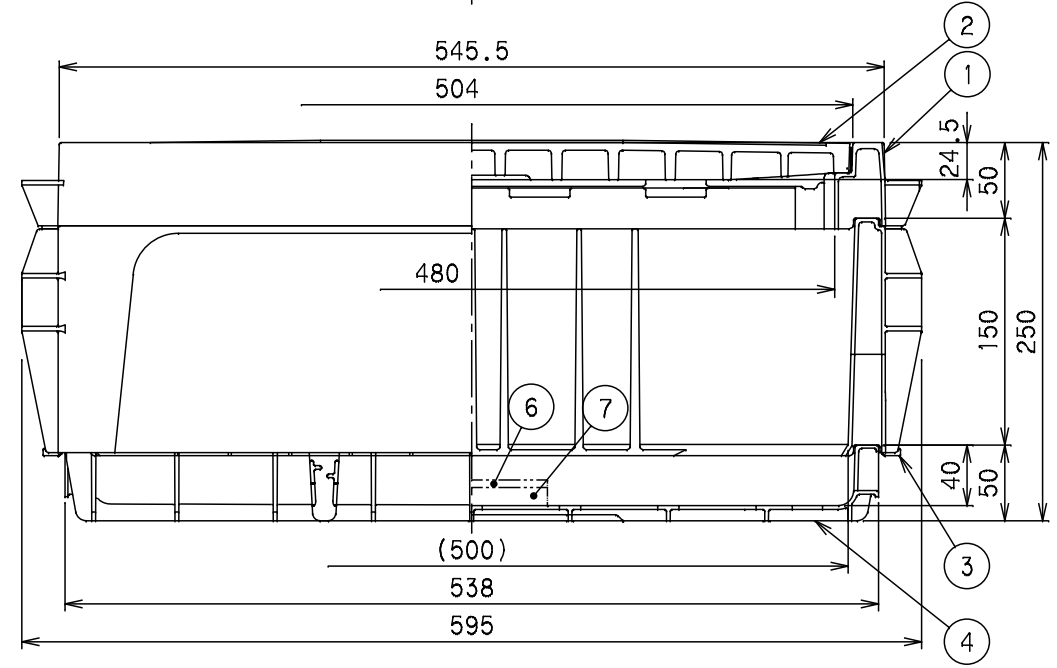

番号	部品名称	材質	数量	備考
1	本体	A B S	1	
2	蓋	P V C	1	ブラック
3	調整枠	A B S	1	
4	底板	A B S	1	
5	土留板	P P	2	
6	メーターライナー-A	A B S	1	
7	メーターライナー-B	A B S	1	

- 1) 標準500×250VのMコードを表記しております。
- 2) Mコードなき製品につきましては、お問い合わせ下さい。

⑤ 土留板

		Mコード	-
品名	量水器筐	型式 (略号)	MB-500×250V
前澤化成工業株式会社		図番	07020241