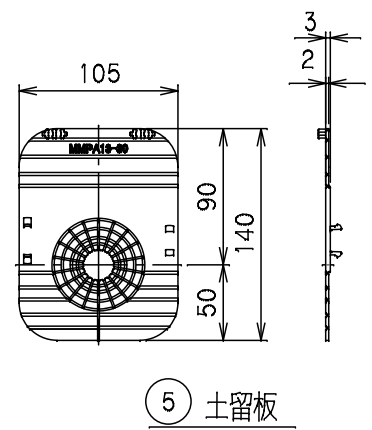

番号	部品名称	材質	数量	備考
1	本体	A B S	1	
2	蓋	P V C	1	ブラック
3	調整枠	A B S	1	
4	底板	A B S	1	
5	土留板	P P	2	
6	メーターライナー-A	A B S	1	
7	メーターライナー-B	A B S	1	

- 1) 標準500×250VのMコードを表記しております。
- 2) Mコードなき製品につきましては、お問い合わせ下さい。

⑤ 土留板

		Mコード	-
品名	量水器筐	型式 (略号)	MB-500×250V
前澤化成工業株式会社		図番	07020241