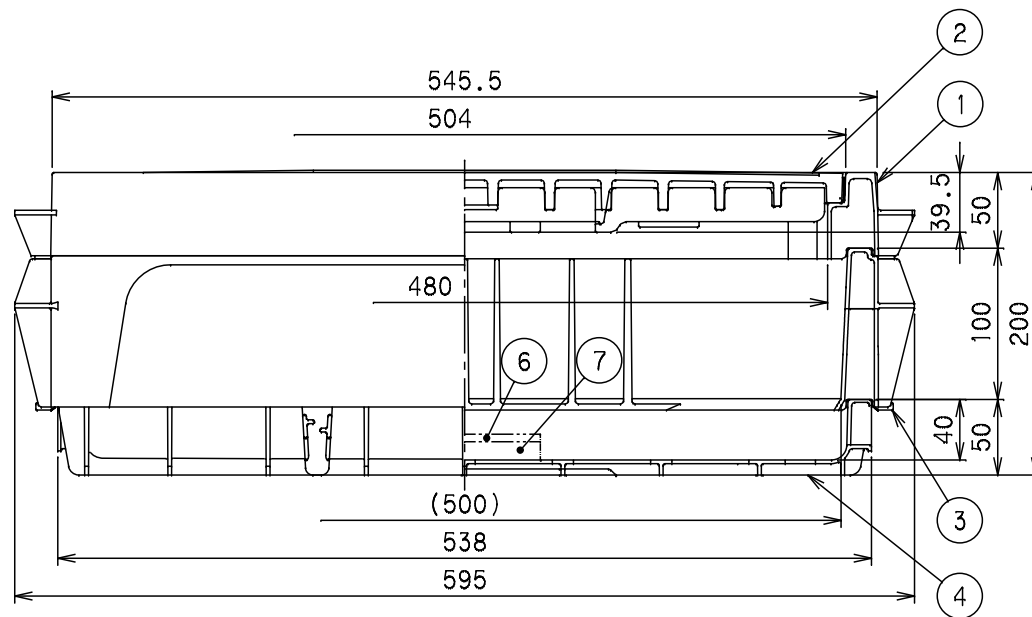

番号	部品名称	材質	数量	備考
1	本体	A B S	1	
2	耐寒蓋	P V C	1	ブルー, 保温材付
3	調整栓 100H	A B S	1	
4	底板	A B S	1	
5	土留板	P P	2	
6	メーターライナー-A	A B S	1	
7	メーターライナー-B	A B S	1	

1) Mコードなき製品につきましては、お問い合わせ下さい。

⑤ 土留板

		Mコード	-
品名	量水器筐	型式 (略号)	MB-500BHx200V
前澤化成工業株式会社		図番	07020246