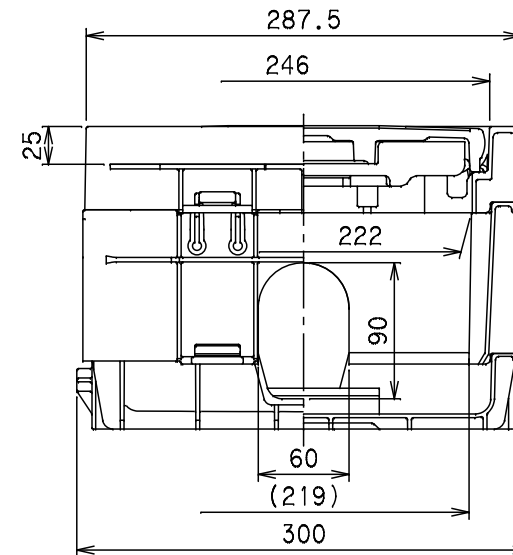

番号	部品名称	材質	数量	備考
1	本体	A B S	1	
2	耐寒蓋	P V C	1	ブルー, 保温材付
3	調整栓 100H	A B S	1	
4	底板	A B S	1	
5	土留板	P P	2	
6	メーターライナー-A	A B S	1	
7	メーターライナー-B	A B S	1	

1) Mコードなき製品につきましては、お問い合わせ下さい。

⑤ 土留板

		Mコード	-
品名	量水器筐	型式 (略号)	MB-500BHx200V
前澤化成工業株式会社		図番	07020246