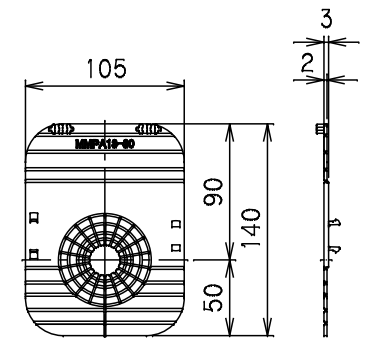

番号	部品名称	材質	数量	備考
1	本体	A B S	1	
2	耐寒蓋	P V C	1	ブルー, 保温材付
3	調整栓 100H	A B S	1	
4	底板	A B S	1	
5	土留板	P P	2	
6	メーターライナー-A	A B S	1	
7	メーターライナー-B	A B S	1	

1) Mコードなき製品につきましては、お問い合わせ下さい。

⑤ 土留板

		Mコード	-
品名	量水器筐	型式 (略号)	MB-500BHx200V
前澤化成工業株式会社		図番	07020246