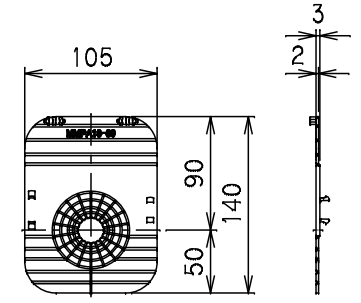

番号	部品名称	材質	数量	備考
1	本体	ABS	1	
2	耐寒蓋	PVC	1	ブルー, 保温材付
3	調整枠100H	ABS	-	
4	調整枠150H	ABS	-	
5	底板	ABS	1	
6	閉鎖板	発泡PE	-	2ヶ1組
7	土留板	PP	2	
8	メーターライナー-A	ABS	1	
9	メーターライナー-B	ABS	1	

- 1) 標準500BH×HVのMコードを表記しております。
- 2) Mコードなき製品につきましては、お問い合わせ下さい。

名称	高さ H	参考		Mコード
		100H使用数	150H使用数	
MB-500BH× 200V	200	1	-	-
× 250V	250	-	1	-
× 300V	300	2	-	-
× 350V	350	1	1	-
× 400V	400	-	2	-
× 450V	450	2	1	-
× 500V	500	1	2	-

⑦ 土留板

品名	量水器筐	型式 (略号)	MB-500BH×HV
前澤化成工業株式会社		図番	07020248