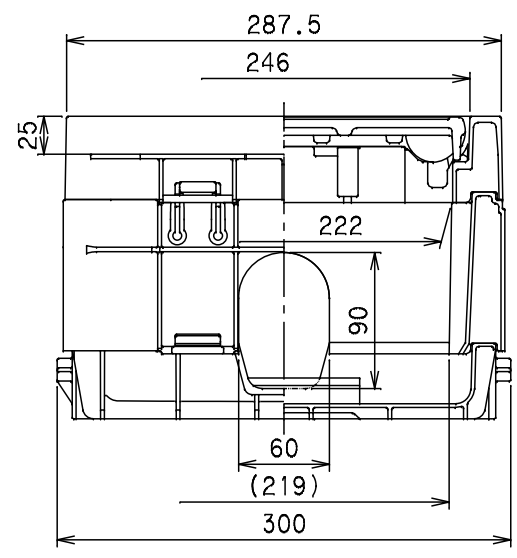

番号	部品名称	材質	数量	備考
1	本体	A B S	1	
2	蓋	F C D	1	
3	調整枠	A B S	1	
4	底板	A B S	1	
5	土留板	P P	2	
6	メーターライナー-A	A B S	1	
7	メーターライナー-B	A B S	1	

- 1) 標準500D×200VのMコードを表記しております。
- 2) Mコードなき製品につきましては、お問い合わせ下さい。

⑤ 土留板

		Mコード	-
品名	量水器筐	型式 (略号)	MB-500D×200V
前澤化成工業株式会社		図番	07020243