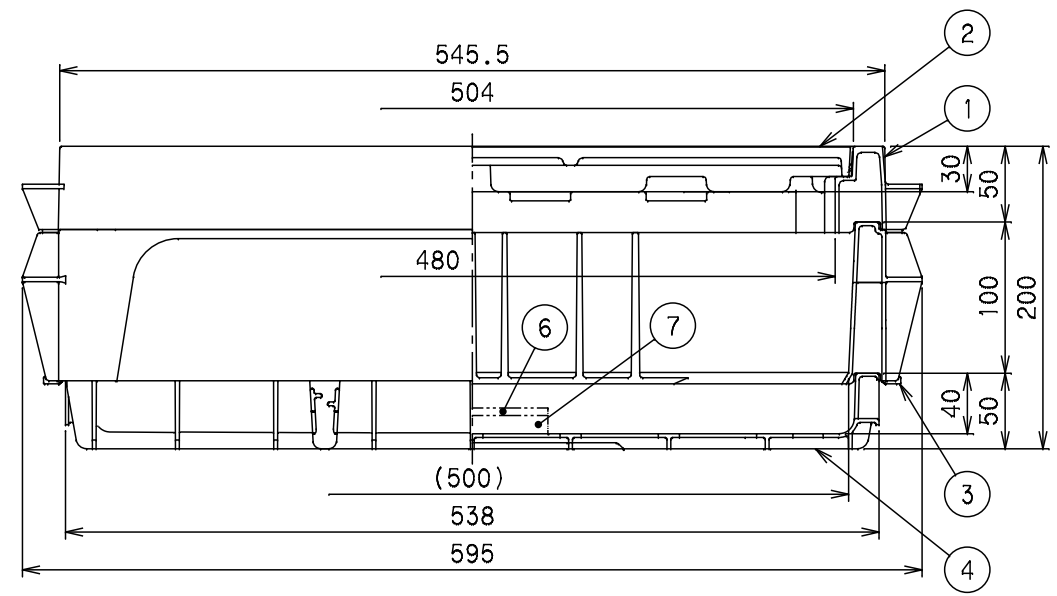

番号	部品名称	材質	数量	備考
1	本体	A B S	1	
2	蓋	F C D	1	
3	調整枠	A B S	1	
4	底板	A B S	1	
5	土留板	P P	2	
6	メーターライナー-A	A B S	1	
7	メーターライナー-B	A B S	1	

- 1) 標準500D×200VのMコードを表記しております。
- 2) Mコードなき製品につきましては、お問い合わせ下さい。

⑤ 土留板

		Mコード	-
品名	量水器筐	型式 (略号)	MB-500D×200V
前澤化成工業株式会社		図番	07020243