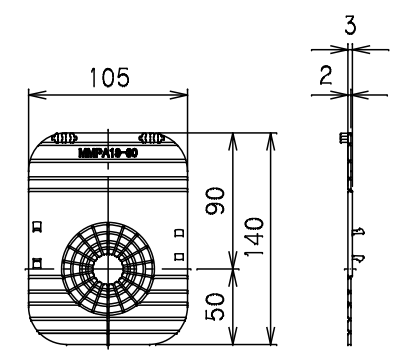

番号	部品名称	材質	数量	備考
1	本体	A B S	1	
2	蓋	F C D	1	
3	調整枠	A B S	1	
4	底板	A B S	1	
5	土留板	P P	2	
6	メーターライナー-A	A B S	1	
7	メーターライナー-B	A B S	1	

- 1) 標準500D×200VのMコードを表記しております。
- 2) Mコードなき製品につきましては、お問い合わせ下さい。

⑤ 土留板

		Mコード	-
品名	量水器筐	型式 (略号)	MB-500D×200V
前澤化成工業株式会社		図番	07020243