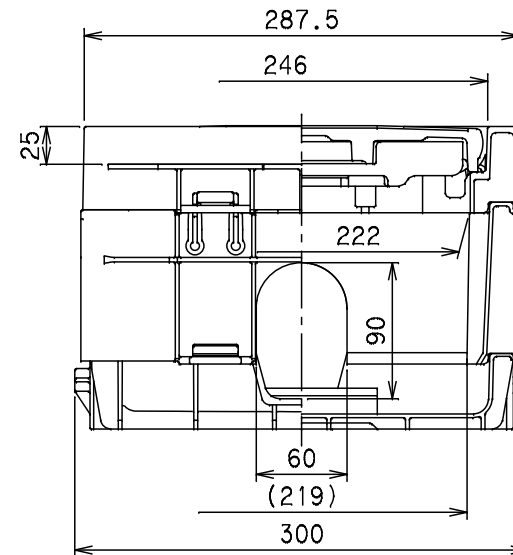

番号	部品名称	材質	数量	備考
1	本体	A B S	1	
2	耐寒蓋	P V C	1	ブラック,保温材付
3	調整枠	A B S	1	
4	底板	A B S	1	
5	土留板	P P	2	
6	メーターライナー-A	A B S	1	
7	メーターライナー-B	A B S	1	

- 1) 標準500H×200VのMコードを表記しております。
- 2) Mコードなき製品につきましては、お問い合わせ下さい。

⑤ 土留板

		Mコード	-
品名	量水器筐	型式 (略号)	MB-500H×200V
前澤化成工業株式会社		図番	07020249