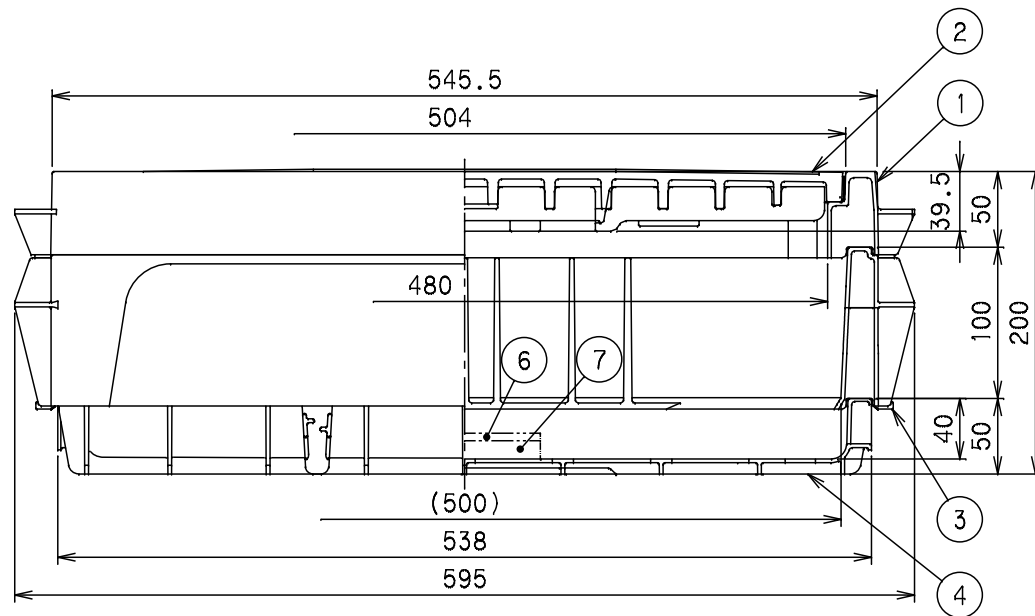

番号	部品名称	材質	数量	備考
1	本体	A B S	1	
2	耐寒蓋	P V C	1	ブラック,保温材付
3	調整枠	A B S	1	
4	底板	A B S	1	
5	土留板	P P	2	
6	メーターライナー-A	A B S	1	
7	メーターライナー-B	A B S	1	

- 1) 標準500H×200VのMコードを表記しております。
- 2) Mコードなき製品につきましては、お問い合わせ下さい。

⑤ 土留板

		Mコード	-
品名	量水器筐	型式 (略号)	MB-500H×200V
前澤化成工業株式会社		図番	07020249