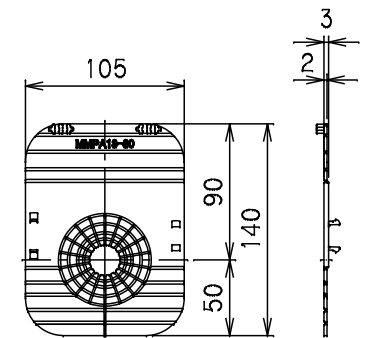

番号	部品名称	材質	数量	備考
1	本体	A B S	1	
2	耐寒蓋	P V C	1	ブラック,保温材付
3	調整枠	A B S	1	
4	底板	A B S	1	
5	土留板	P P	2	
6	メーターライナー-A	A B S	1	
7	メーターライナー-B	A B S	1	

- 1) 標準500H×200VのMコードを表記しております。
- 2) Mコードなき製品につきましては、お問い合わせ下さい。

⑤ 土留板

		Mコード	-
品名	量水器筐	型式 (略号)	MB-500H×200V
前澤化成工業株式会社		図番	07020249