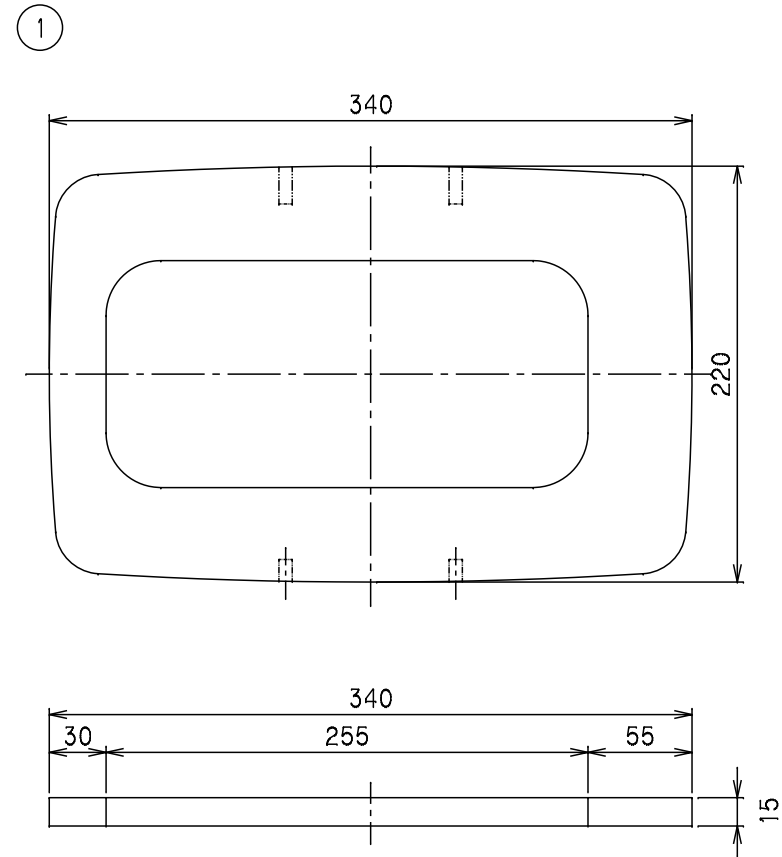

番号	部品名称	材質	数量	備考
1	枠	ミラーブロック	1	
2	中蓋	P E	1	
3	メーター押え	ミラーブロック	2	
4	止水栓押え	P E	1	

		Mコード	21723
品名	量水器ボックス 防寒カバー	型式 (略号)	MBK13R×13
前澤化成工業株式会社		図番	07000602