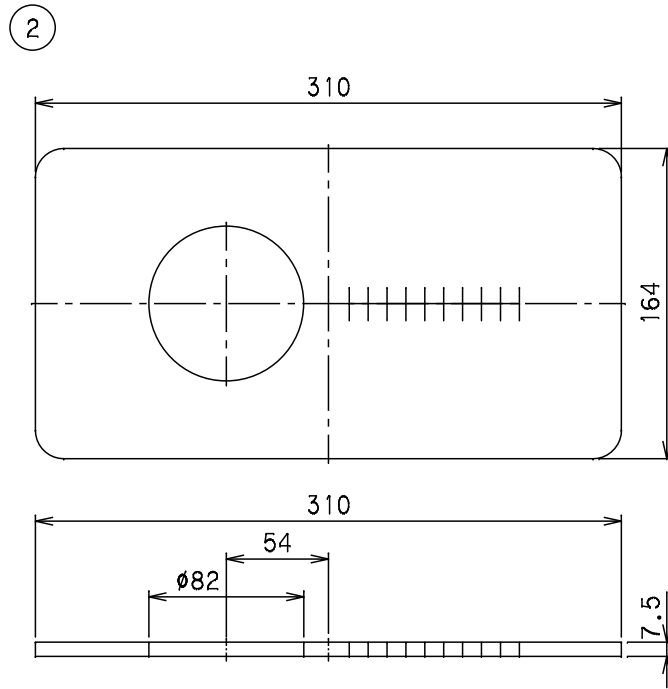

番号	部品名称	材質	数量	備考
1	枠	ミラーブロック	1	
2	中蓋	P E	1	
3	メーター押え	ミラーブロック	2	
4	止水栓押え	P E	1	

		Mコード	21723
品名	量水器ボックス 防寒カバー	型式 (略号)	MBK13R×13
前澤化成工業株式会社		図番	07000602