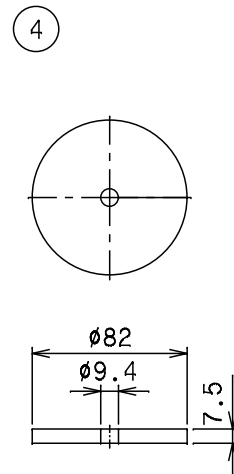

番号	部品名称	材質	数量	備考
1	枠	ミラーブロック	1	
2	中蓋	P E	1	
3	メーター押え	ミラーブロック	2	
4	止水栓押え	P E	1	

		Mコード	21723
品名	量水器ボックス 防寒カバー	型式 (略号)	MBK13R×13
前澤化成工業株式会社		図番	07000602