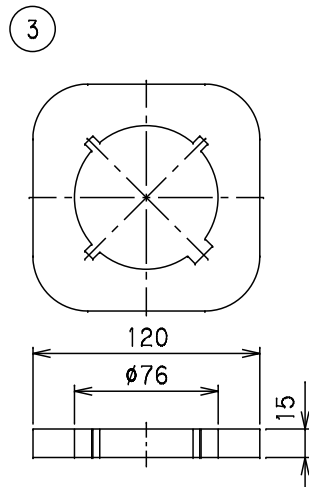

番号	部品名称	材質	数量	備考
1	枠	ミラーブロック	1	
2	中蓋	P E	1	
3	メーター押え	ミラーブロック	2	
4	止水栓押え	P E	1	

		Mコード	21723
品名	量水器ボックス 防寒カバー	型式 (略号)	MBK13R×13
前澤化成工業株式会社		図番	07000602