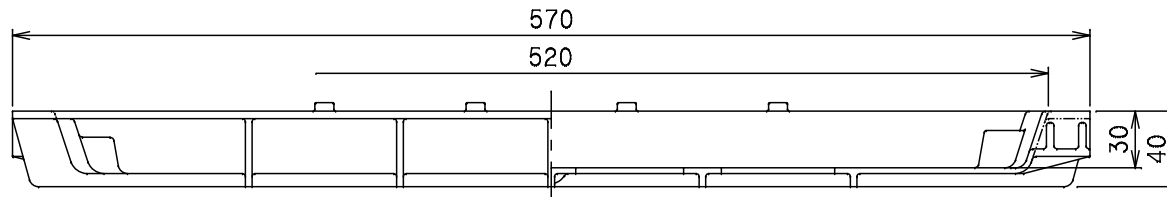

| 番号 | 部品名称 | 材質  | 数量 | 備考 |
|----|------|-----|----|----|
|    | 底板   | ABS | 1  |    |

|            |         |            |          |
|------------|---------|------------|----------|
|            |         | Mコード       | 21695    |
| 品名         | 量水器筐 底板 | 型式<br>(略号) | MMD-25R  |
| 前澤化成工業株式会社 |         | 図番         | 07000901 |