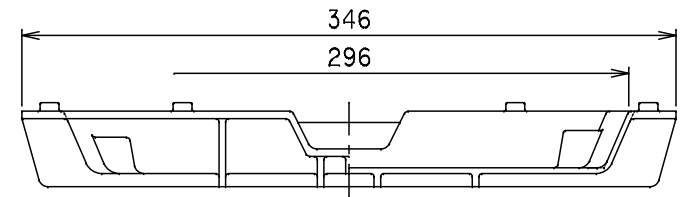

| 番号 | 部品名称 | 材質  | 数量 | 備考 |
|----|------|-----|----|----|
|    | 底板   | ABS | 1  |    |

|            |         |            |          |
|------------|---------|------------|----------|
|            |         | Mコード       | 21695    |
| 品名         | 量水器筐 底板 | 型式<br>(略号) | MMD-25R  |
| 前澤化成工業株式会社 |         | 図番         | 07000901 |