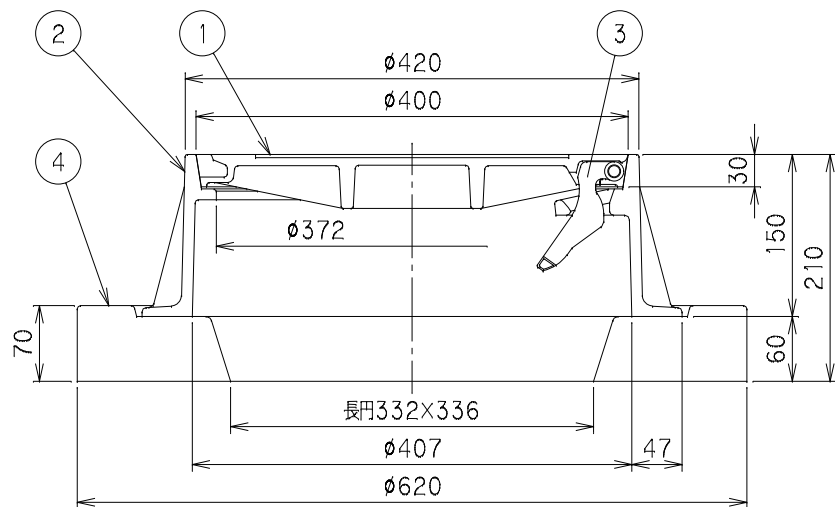

番号	部品名称	材質	数量	備考
1	蓋	FCD 700	1	
2	ホルダー	FCD 600	1	
3	蝶番	FCD 450	1	
4	台座	複合材	1	

品名	品番	Mコード
防護蓋	BH-T25A300B雨	65132
台座	PB25A300	61055

品名	防護蓋	型式 (略号)	BH-T25A300B雨
前澤化成工業株式会社		図番	05264318