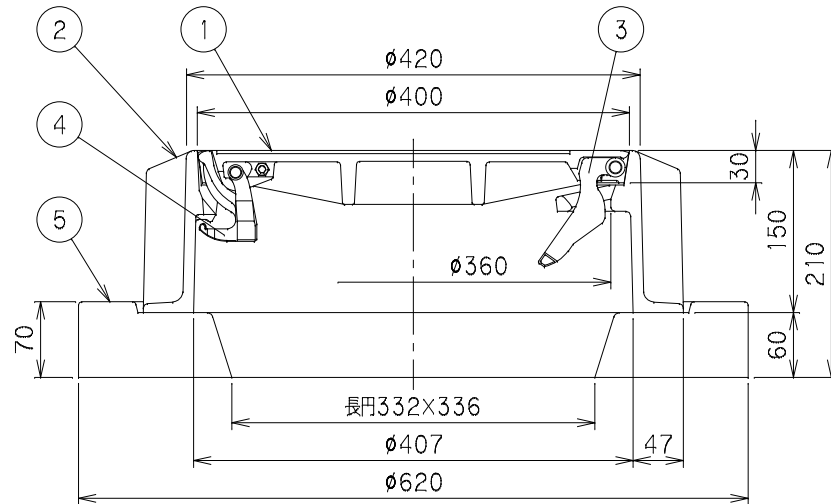

番号	部品名称	材質	数量	備考
1	蓋	FCD 700	1	
2	ホルダー	FCD 600	1	
3	蝶番	FCD 450	1	
4	浮上防止	FCD 600	1	
5	台座	複合材	1	

品名	品番	Mコード
防護蓋	BHG-T25A 300BR おすい	60741
台座	PB25A300	61055

品名	防護蓋	型式 (略号)	BHG-T25A 300BR おすい
前澤化成工業株式会社		図番	05264606