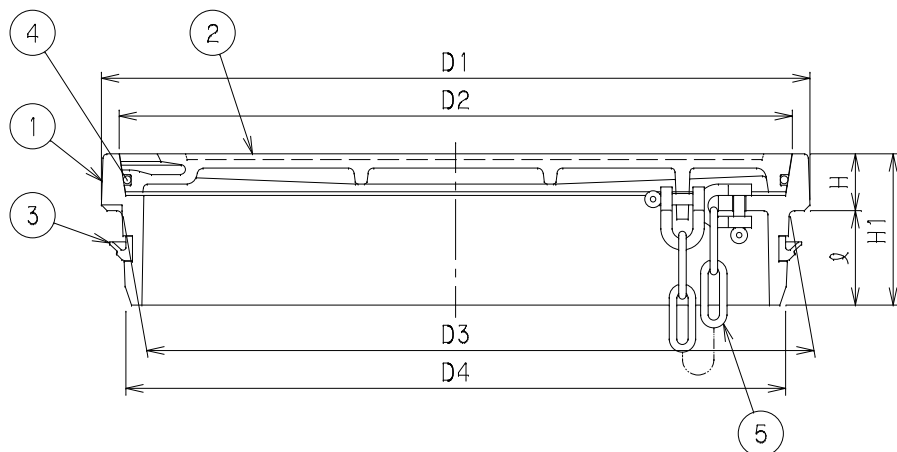

番号	部品名称	材質	数量	備考
1	本体	FCD450	1	
2	蓋	FCD450	1	
3	パッキン	合成ゴム	1	
4	リング	合成ゴム	1	
5	鎖	SS400	1	

呼び径	記号	Mコード							おすい文字	うすい文字
		D1	D2	D3	D4	ℓ	H	H1		
300		318	298	295	291	50	30	80	51348	51349
350		375	356	353	349	50	30	80	51358	51696

おすい

おすい文字

うすい

うすい文字

品名	蓋	型式 (略号)	CDD-A1-R	おすい うすい
前澤化成工業株式会社		図番	05409504	