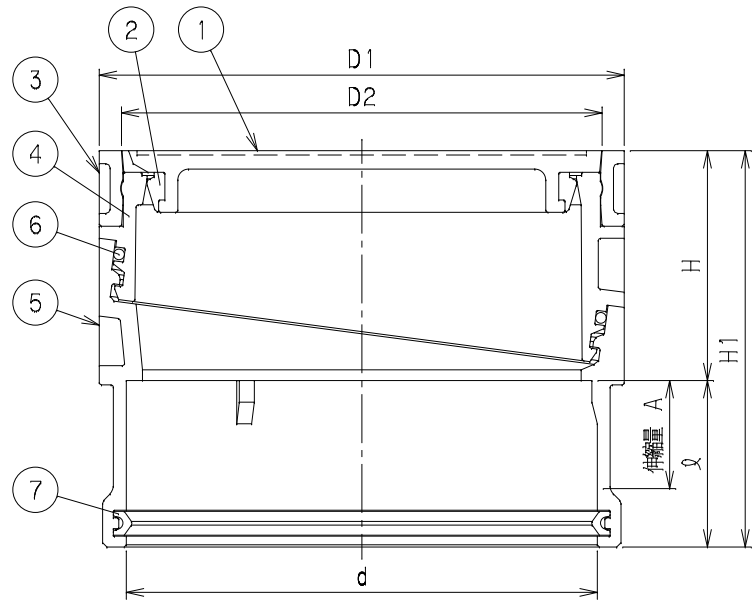

番号	部品名称	材質	数量	備考
1	蓋	FCD450	1	
2	リング	合成ゴム	1	
3	ホルダー	FCD450	1	
4	本体 A	PVC	1	
5	本体 B	PVC	1	
6	Oリング	合成ゴム	1	
7	パッキン	合成ゴム	1	

記号 呼び径	D1	D2	d1	ℓ	H	H1	A	Mコード
200	243	223	218	77	106	183	50	51257

おすい

おすい文字

うすい

うすい文字

品名	蓋	型式 (略号)	CDRKA-A0-R
前澤化成工業株式会社		図番	05409700