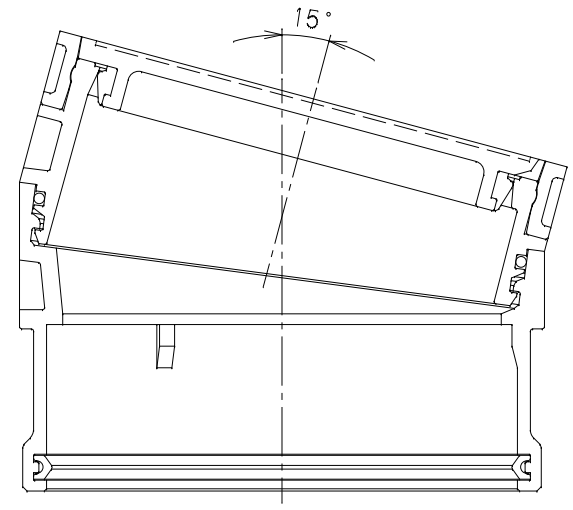

番号	部品名称	材質	数量	備考
1	蓋	FCD450	1	
2	リング	合成ゴム	1	
3	ホルダー	FCD450	1	
4	本体 A	PVC	1	
5	本体 B	PVC	1	
6	Oリング	合成ゴム	1	
7	パッキン	合成ゴム	1	

記号 呼び径	D1	D2	d1	ℓ	H	H1	A	Mコード
200	243	223	218	77	106	183	50	51257

おすい

おすい文字

うすい

うすい文字