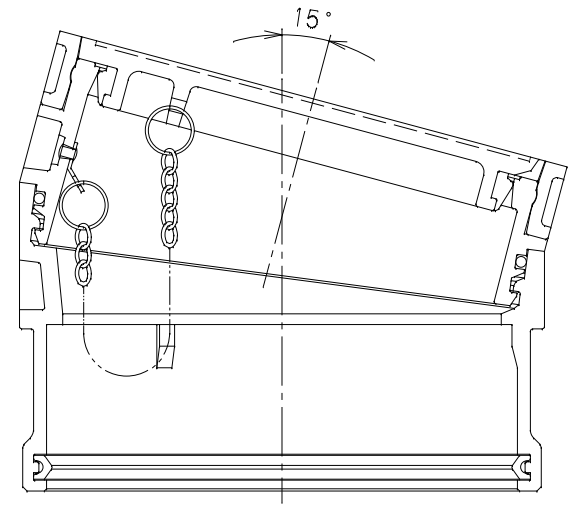

品名	蓋	型式 (略号)	CDRKA-A0-R □□鎖
前澤化成工業株式会社		図番	05409750