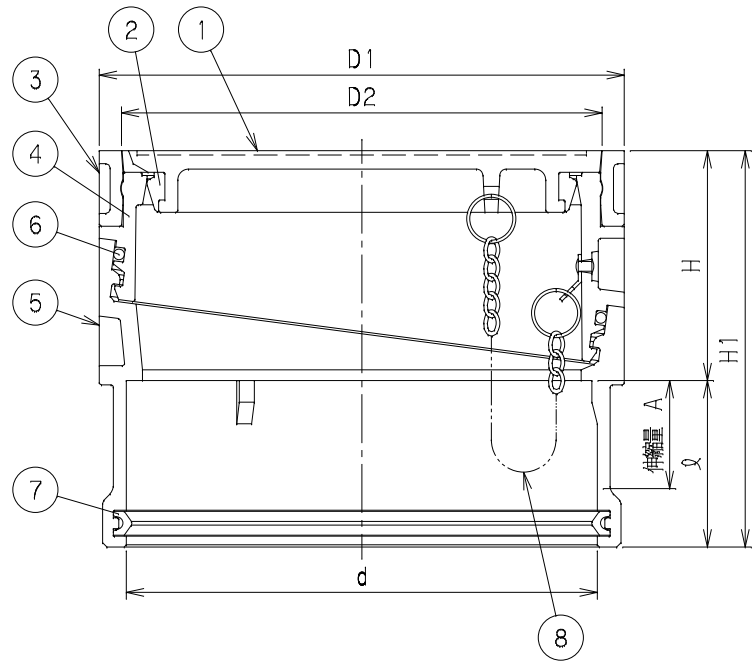

品名	蓋	型式 (略号)	CDRKA-A0-R □□鎖
前澤化成工業株式会社		図番	05409750