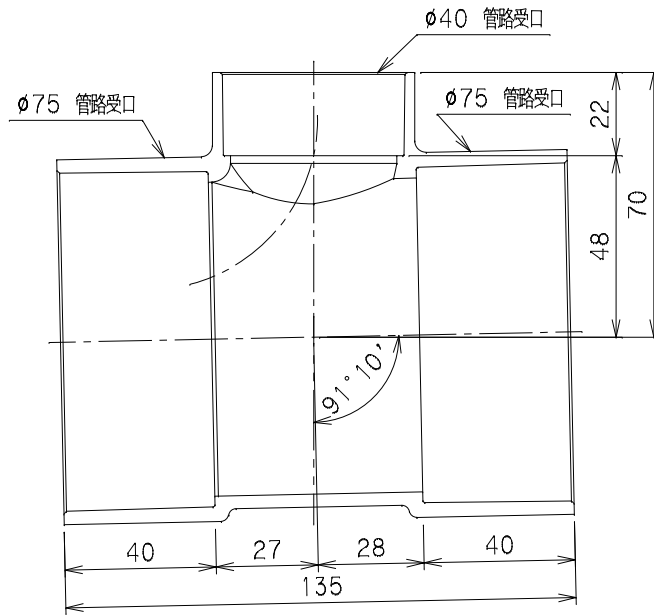

番号	部品名称	材質	数量	備考
	本体	PVC		

← 勾配 2/100

		Mコード	70892
品名	吸気弁取付チーヅ	型式 (略号)	HBVT 75×40
前澤化成工業株式会社		図番	04090600