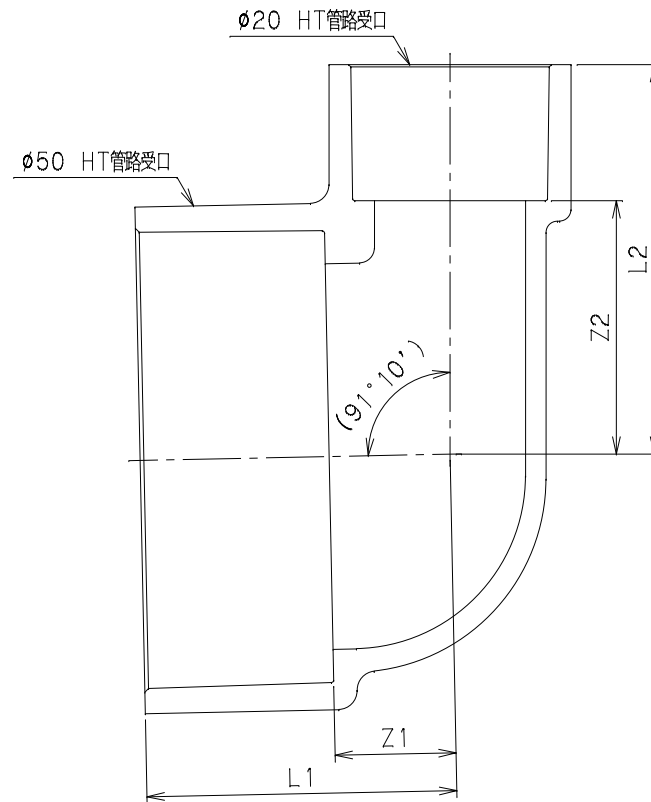

番号	部品名称	材質	数量	備考
	本体	HT		

記号	L1	L2	Z1	Z2	Mコード
50×20	41	51.5	16	33.5	71151

		Mコード	70961
品名	HTDV継手	型式 (略号)	HTDL50×20
前澤化成工業株式会社		図番	04800150