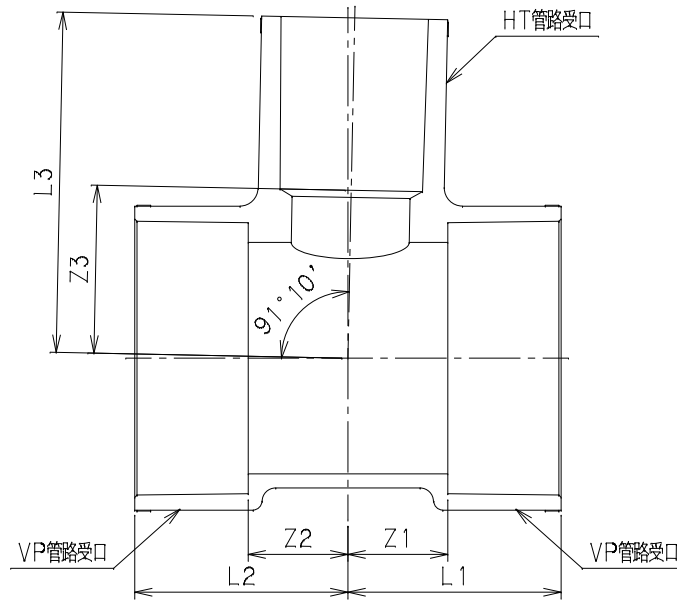

番号	部品名称	材質	数量	備考
	本体	HT-PVC		

呼び径	記号	Z1	Z2	Z3	L1	L2	L3	Mコード
50×20		20	20	37	45	45	70	70970
50×25		22	22	37	47	47	75	70971

品名	食器洗浄機用排水継手	型式 (略号)	HTDT
前澤化成工業株式会社		図番	04600110