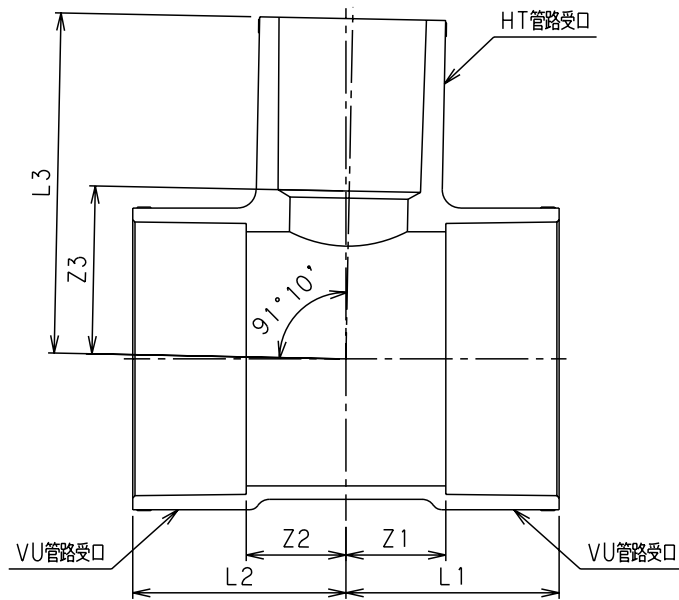

番号	部品名称	材質	数量	備考
	本体	HT-PVC		

呼び径	記号	Z1	Z2	Z3	L1	L2	L3	Mコード (製品コード)
50x20		20	20	37	45	45	70	71097
50x25		22	22	37	47	47	75	71098

品名	食器洗浄機用排水継手	型式 (略号)	HTVUDT
前澤化成工業株式会社		図番	04600100