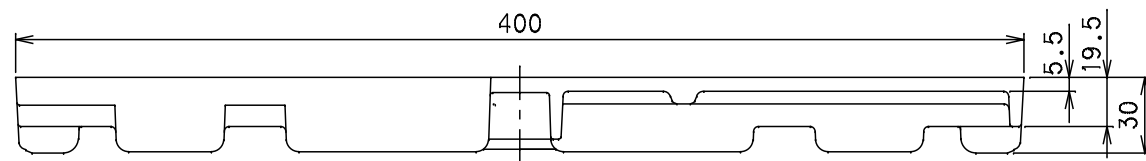

番号	部品名称	材質	数量	備考
1	蓋	F C D	1	

		Mコード	-
品名	量水器ボックス	型式 (略号)	フタ MB-400D
前澤化成工業株式会社		図番	07020199