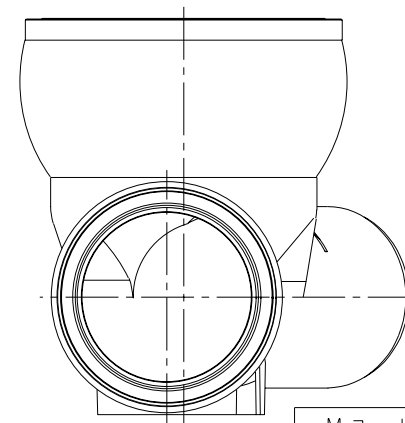

番号	部品名称	材質	数量	備考
1	本体	HIPVC	1	
2	ゴム輪回転受口 200	PVC	1	
3	自在受口 300	PVC	1	
4	ゴム輪 200	SBR	1	
5	ゴム輪 300	SBR	1	
6	Oリング 200	SBR	1	
7	Oリング 300	SBR	1	

		Mコード (製品コード)	46316
品名	傾斜対応型 ビニホール	型式 (略号)	KFVHF-30L左 200-300N
前澤化成工業株式会社		図番	06011205