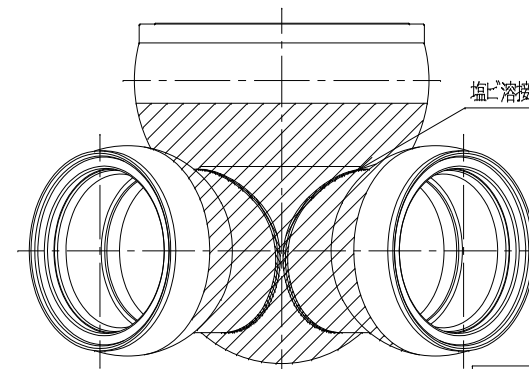

番号	部品名称	材質	数量	備考
1	本体	PVC	1	
2	ゴム輪受口200	PVC	2	
3	自在受口 300	PVC	1	
4	ゴム輪 200	SBR	2	
5	ゴム輪 300	SBR	1	
6	リング 200	SBR	2	
7	リング 300	SBR	1	

		Mコード	46705N
品名	傾斜対応型 ビニホール	型式 (略号)	KFVHF-45WL 200-300N
前澤化成工業株式会社		図番	06011225