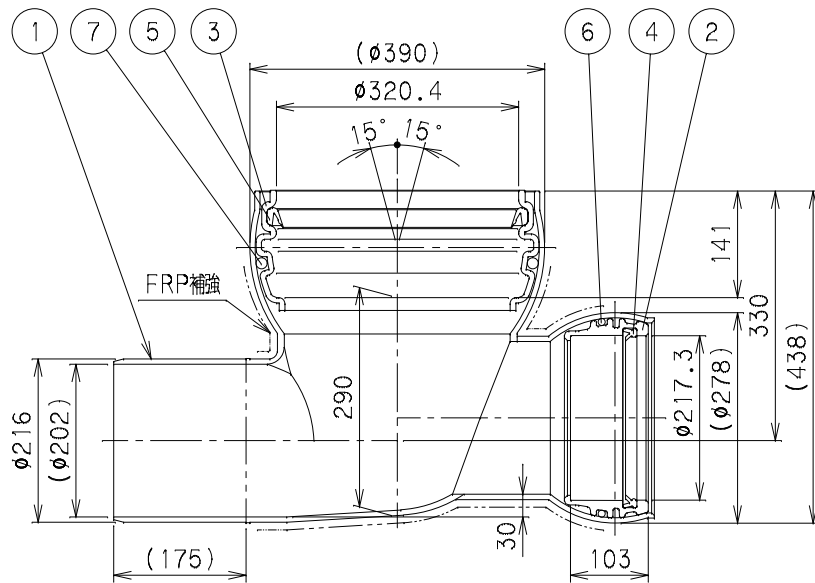

番号	部品名称	材質	数量	備考
1	本体	PVC	1	
2	ゴム輪受口200	PVC	2	
3	自在受口 300	PVC	1	
4	ゴム輪 200	SBR	2	
5	ゴム輪 300	SBR	1	
6	リング 200	SBR	2	
7	リング 300	SBR	1	

		Mコード	46705N
品名	傾斜対応型 ビニホール	型式 (略号)	KFVHF-45WL 200-300N
前澤化成工業株式会社		図番	06011225