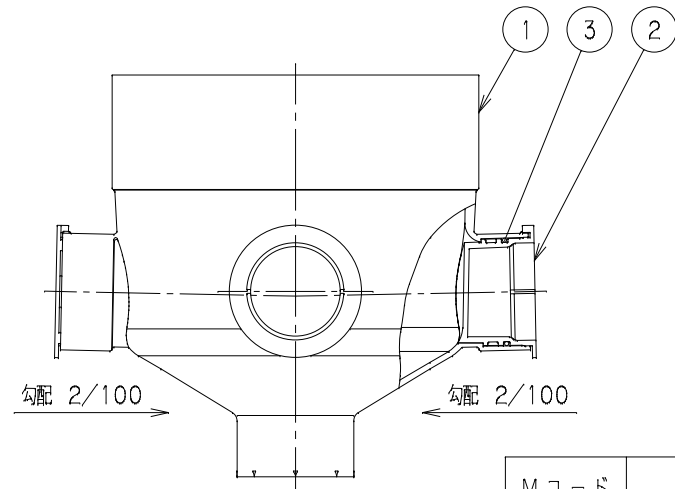

番号	部品名称	材質	数量	備考
1	本体	PVC	1	
2	100-17キャップ φ100	PVC	3	
3	Oリング	合成ゴム	3	

Mコード	43537
------	-------

品名	ビニマス	型式 (略号)	KMC-DR90WY 100X100-350
前澤化成工業株式会社		図番	05120228