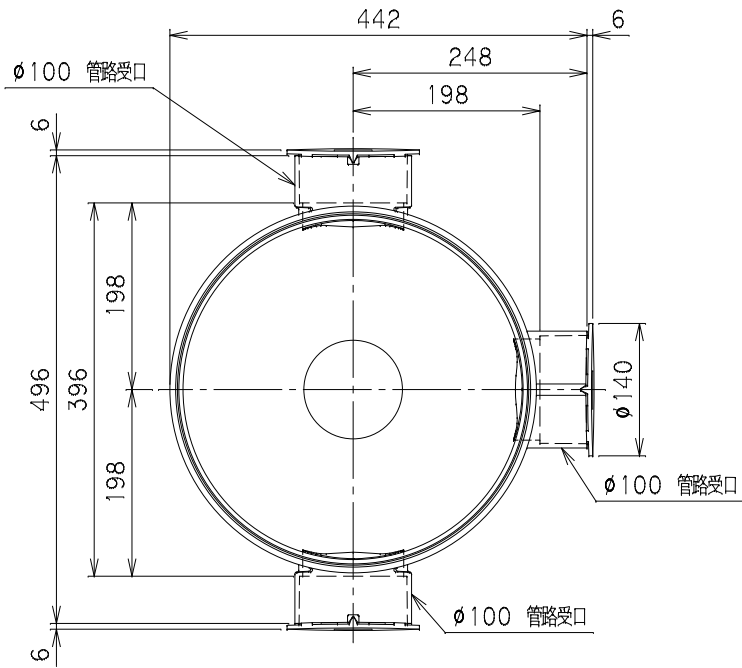

番号	部品名称	材質	数量	備考
1	本体	PVC	1	
2	100-17キャップ φ100	PVC	3	
3	Oリング	合成ゴム	3	

Mコード	43537
------	-------

品名	ビニマス	型式 (略号)	KMC-DR90WY 100X100-350
前澤化成工業株式会社		図番	05120228