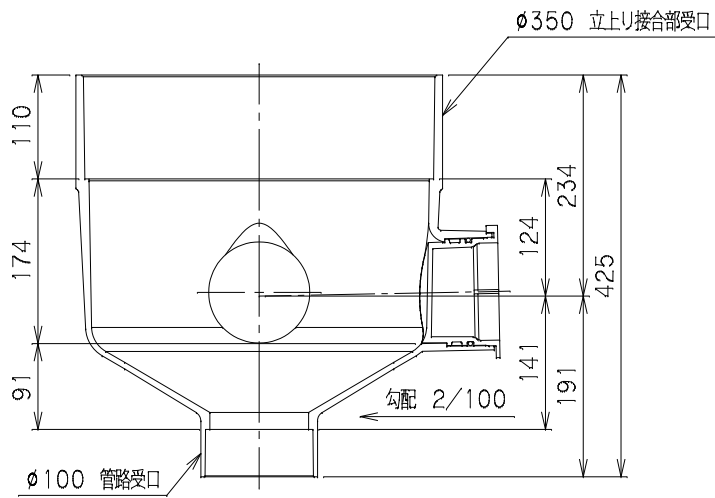

番号	部品名称	材質	数量	備考
1	本体	PVC	1	
2	100-17キャップ φ100	PVC	3	
3	Oリング	合成ゴム	3	

Mコード	43537
------	-------

品名	ビニマス	型式 (略号)	KMC-DR90WY 100X100-350
前澤化成工業株式会社		図番	05120228