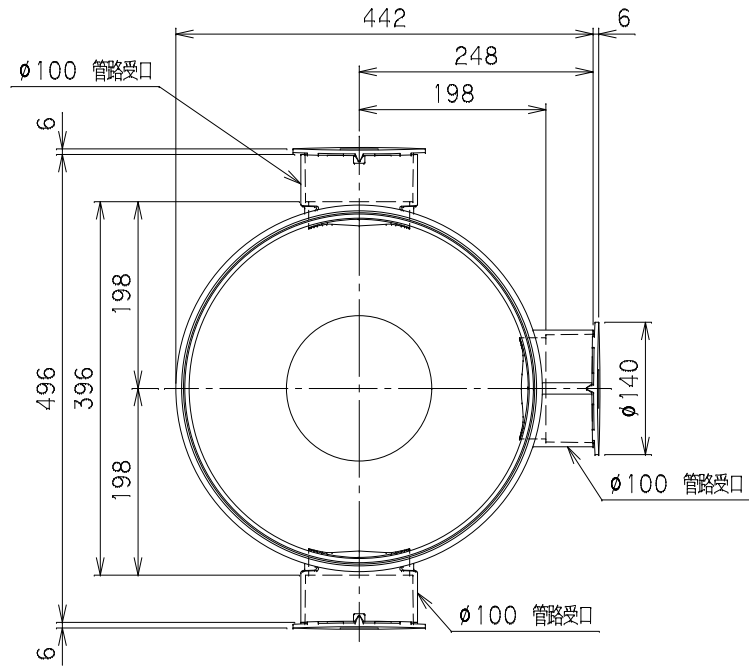

番号	部品名称	材質	数量	備考
1	本体	PVC	1	
2	100-17キャップ $\phi 100$	PVC	3	
3	Oリング	合成ゴム	3	

		Mコード	43542
品名	ビニマス	型式 (略号)	KMC-DR90WY 150PX100-350
前澤化成工業株式会社		図番	05120242