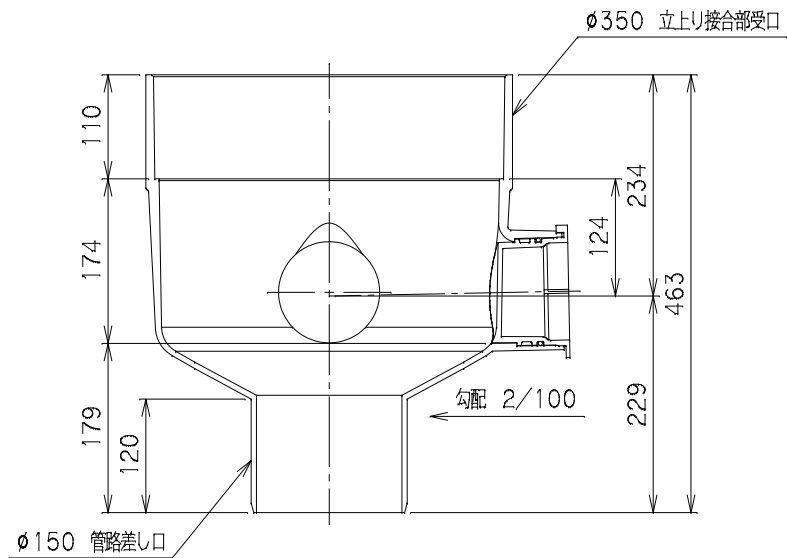

番号	部品名称	材質	数量	備考
1	本体	PVC	1	
2	100-17キャップ $\phi 100$	PVC	3	
3	Oリング	合成ゴム	3	

		Mコード	43542
品名	ビニマス	型式 (略号)	KMC-DR90WY 150PX100-350
前澤化成工業株式会社		図番	05120242