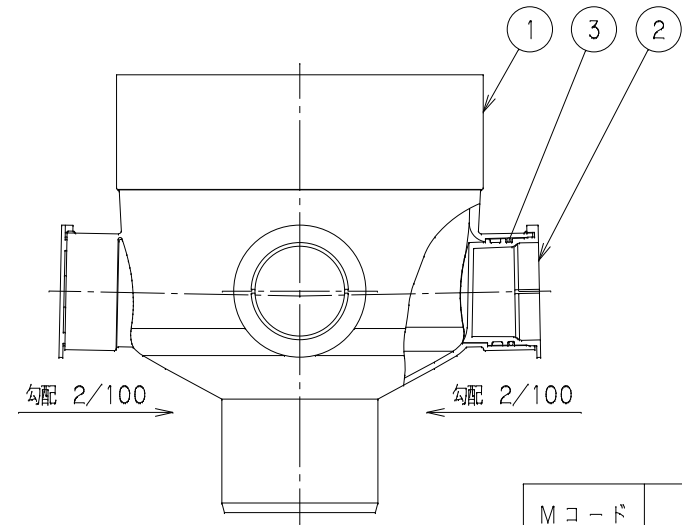

番号	部品名称	材質	数量	備考
1	本体	PVC	1	
2	100-17キャップ $\phi 100$	PVC	3	
3	Oリング	合成ゴム	3	

		Mコード	43542
品名	ビニマス	型式 (略号)	KMC-DR90WY 150PX100-350
前澤化成工業株式会社		図番	05120242