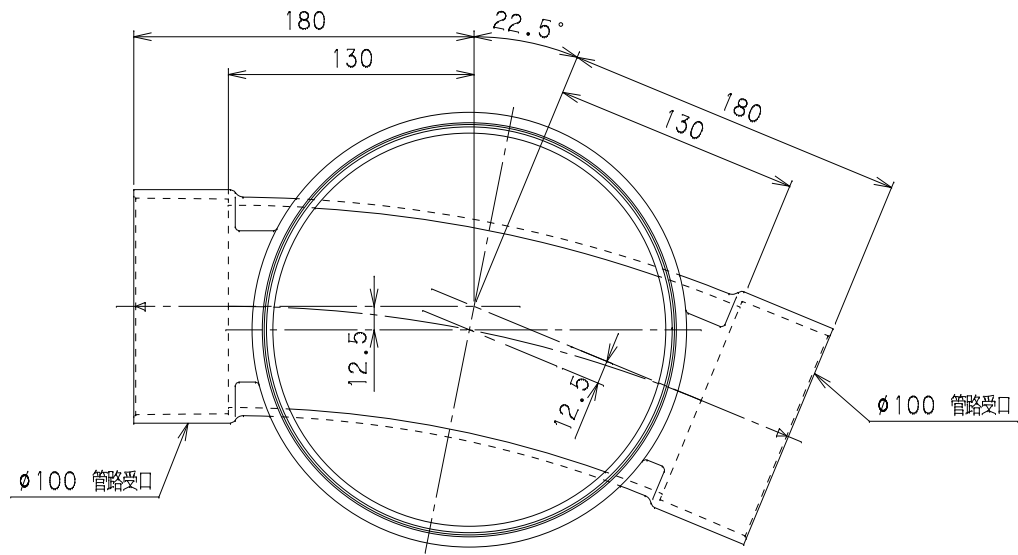

番号	部品名称	材質	数量	備考
	本体	PVC		

		Mコード	49745
品名	ビニマス	型式 (略号)	M-22½L兼 100-200
前澤化成工業株式会社		図番	05011223