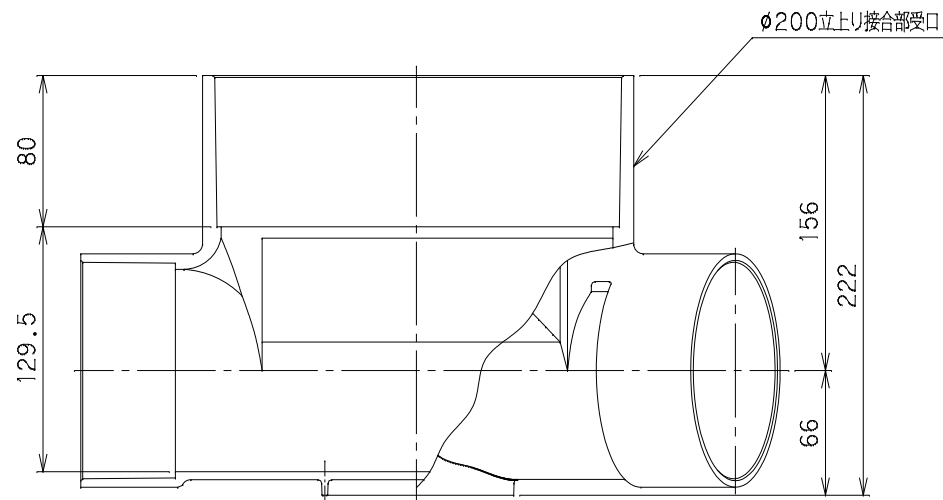

番号	部品名称	材質	数量	備考
	本体	PVC		

		Mコード	49745
品名	ビニマス	型式 (略号)	M-22½L兼 100-200
前澤化成工業株式会社		図番	05011223