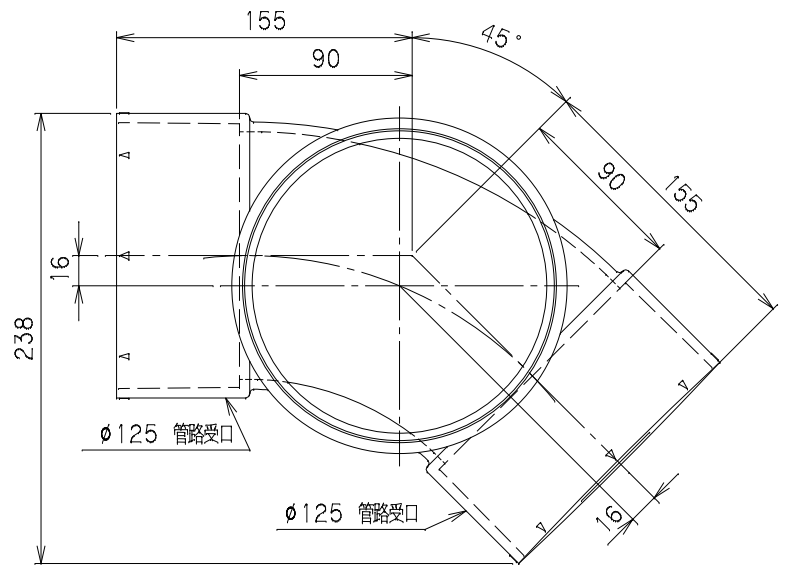

番号	部品名称	材質	数量	備考
	本体	PVC		

		Mコード	41331
品名	ビニマス	型式 (略号)	M-45L右 125-150
前澤化成工業株式会社		図番	05020211