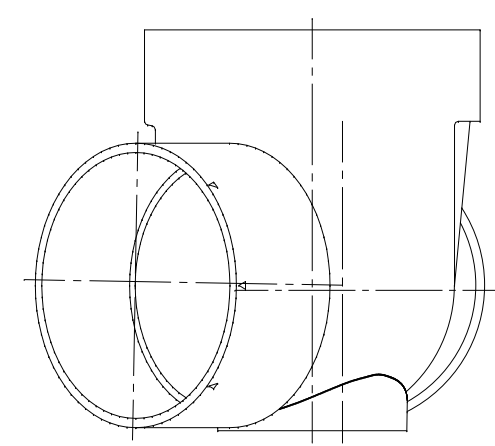

番号	部品名称	材質	数量	備考
	本体	PVC		

		Mコード	41331
品名	ビニマス	型式 (略号)	M-45L右 125-150
前澤化成工業株式会社		図番	05020211