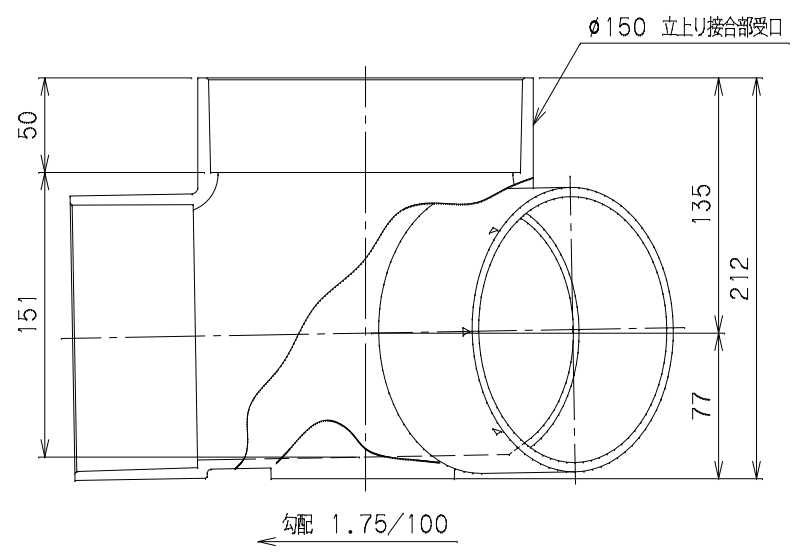

番号	部品名称	材質	数量	備考
	本体	PVC		

		Mコード	41331
品名	ビニマス	型式 (略号)	M-45L右 125-150
前澤化成工業株式会社		図番	05020211