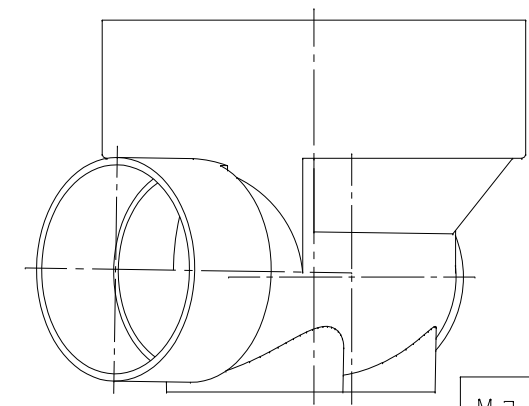

番号	部品名称	材質	数量	備考
	本体	PVC		

		Mコード	41876
品名	ビニマス	型式 (略号)	M-45L右 150-300
前澤化成工業株式会社		図番	05036208