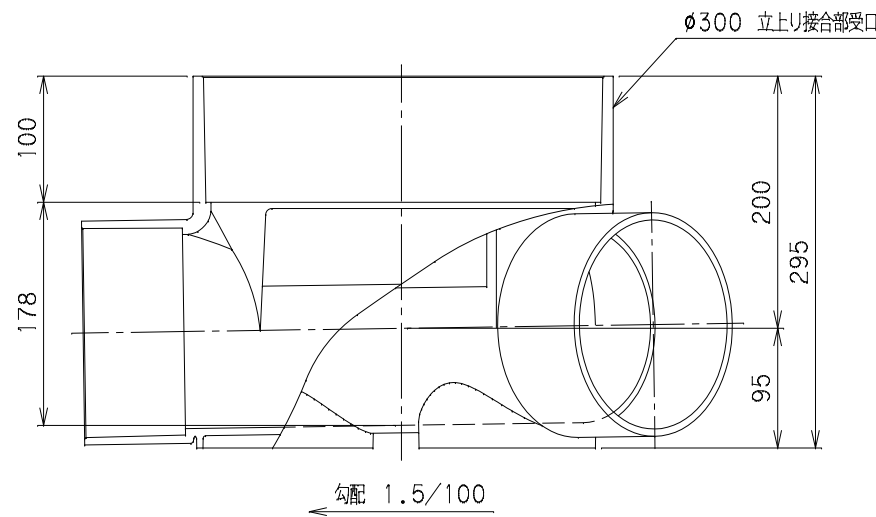

番号	部品名称	材質	数量	備考
	本体	PVC		

		Mコード	41876
品名	ビニマス	型式 (略号)	M-45L右 150-300
前澤化成工業株式会社		図番	05036208