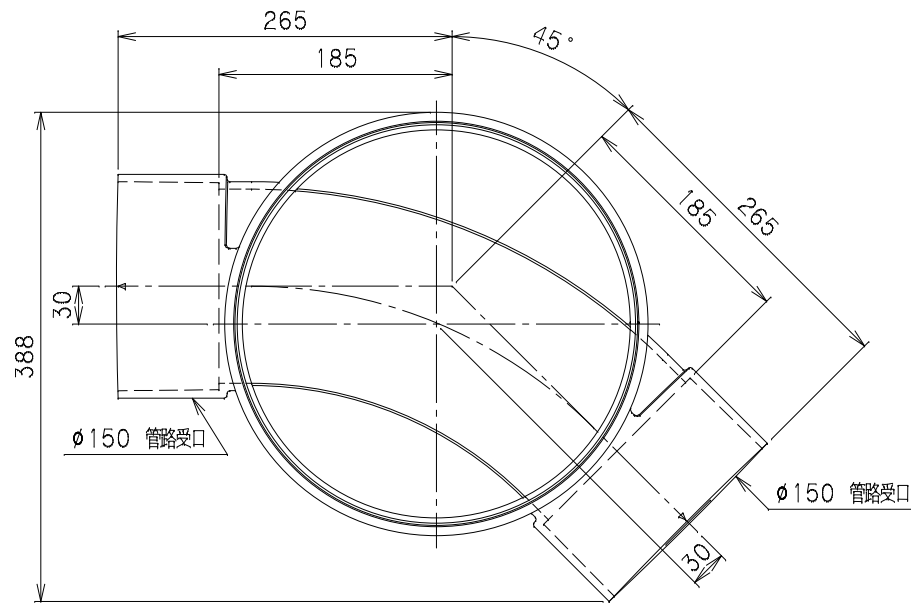

番号	部品名称	材質	数量	備考
	本体	PVC		

		Mコード	41876
品名	ビニマス	型式 (略号)	M-45L右 150-300
前澤化成工業株式会社		図番	05036208