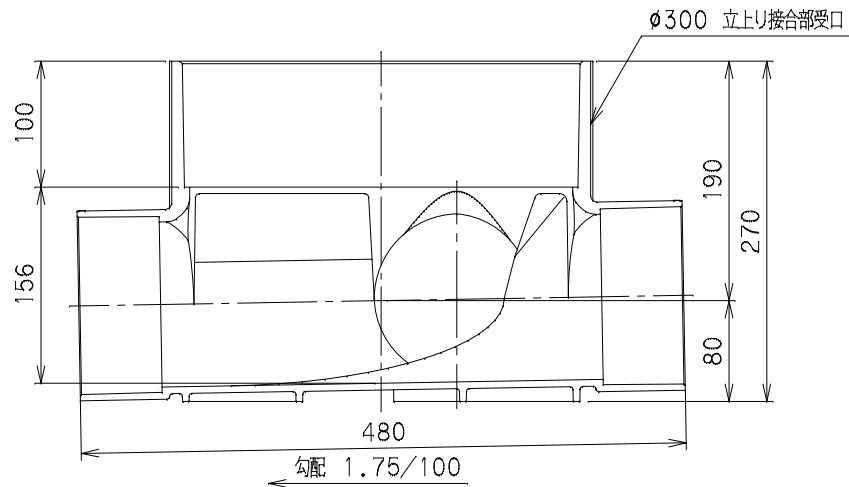

番号	部品名称	材質	数量	備考
	本体	PVC		

勾配 1.75/100

		Mコード	41568
品名	ビニマス	型式 (略号)	M-90Y左 125-300
前澤化成工業株式会社		図番	05026203