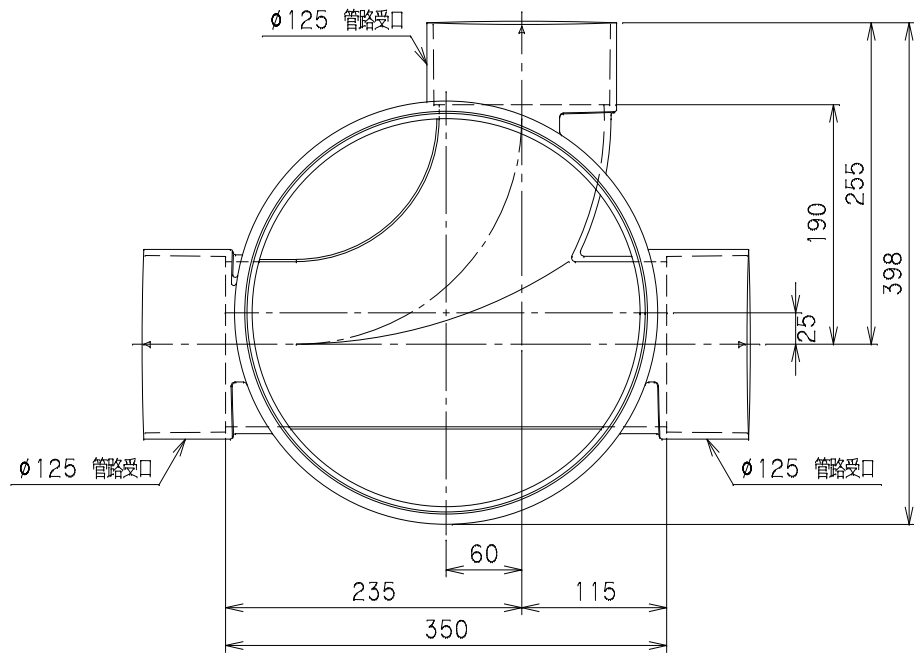

番号	部品名称	材質	数量	備考
	本体	PVC		

勾配 1.75/100

		Mコード	41568
品名	ビニマス	型式 (略号)	M-90Y左 125-300
前澤化成工業株式会社		図番	05026203