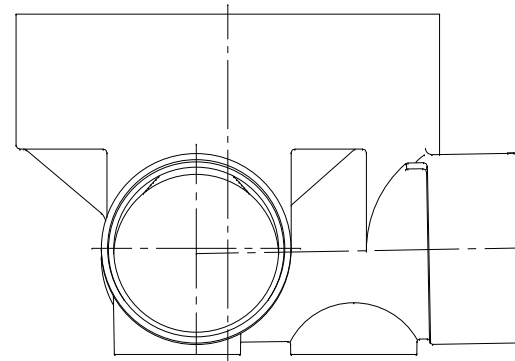

番号	部品名称	材質	数量	備考
	本体	PVC		

勾配 1.75/100

		Mコード	41568
品名	ビニマス	型式 (略号)	M-90Y左 125-300
前澤化成工業株式会社		図番	05026203