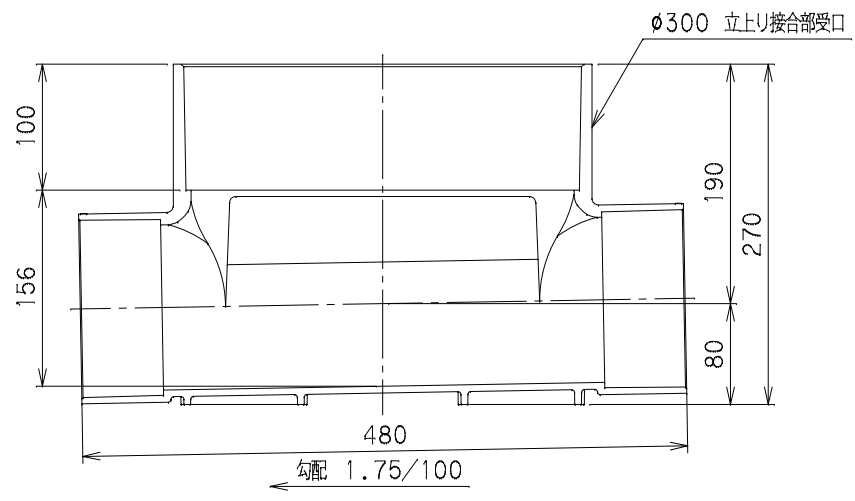

番号	部品名称	材質	数量	備考
	本体	PVC		

勾配 1.75/100 →

		Mコード	41569
品名	ビニマス	型式 (略号)	M-90Y右 125-300
前澤化成工業株式会社		図番	05026204