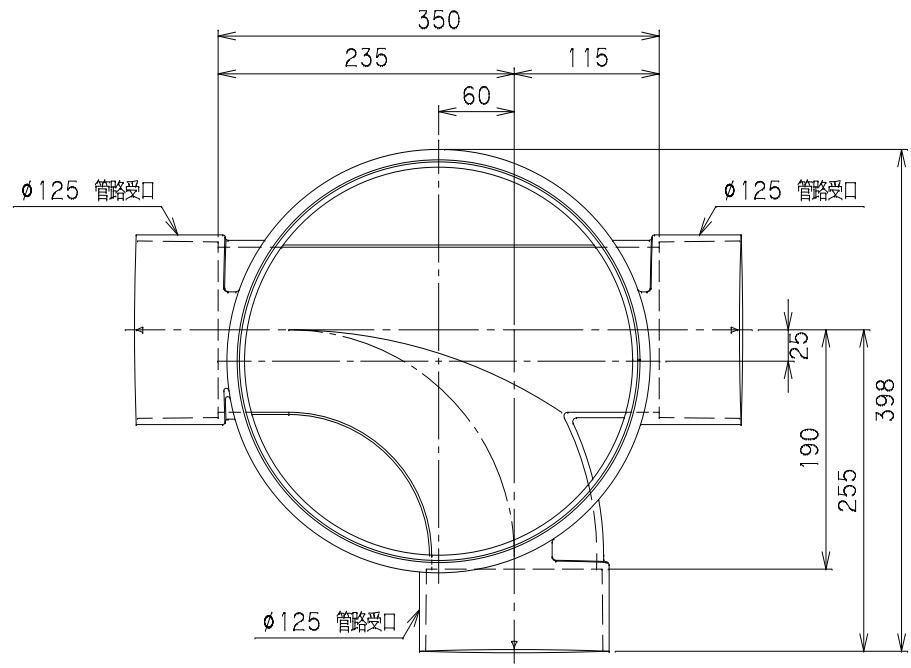

番号	部品名称	材質	数量	備考
	本体	PVC		

勾配 1.75/100 →

		Mコード	41569
品名	ビニマス	型式 (略号)	M-90Y右 125-300
前澤化成工業株式会社		図番	05026204