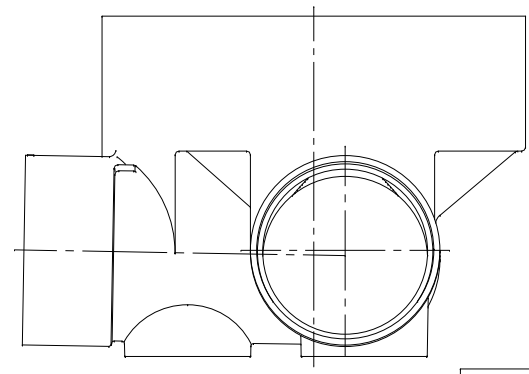

番号	部品名称	材質	数量	備考
	本体	PVC		

勾配 1.75/100 →

		Mコード	41569
品名	ビニマス	型式 (略号)	M-90Y右 125-300
前澤化成工業株式会社		図番	05026204