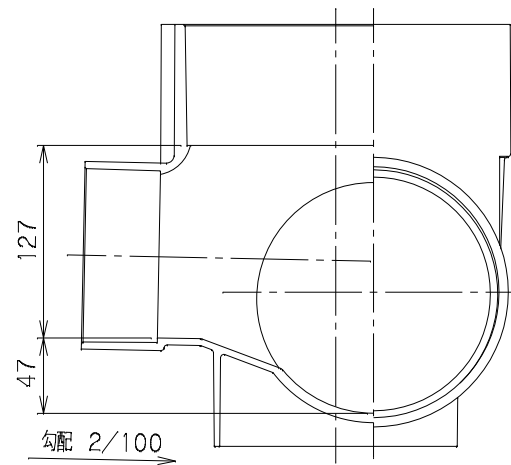

番号	部品名称	材質	数量	備考
	本体	PVC		

品名	ビニマス	型式 (略号)	M-90Y右 150×100-200
前澤化成工業株式会社		図番	05031210
		Mコード	41752