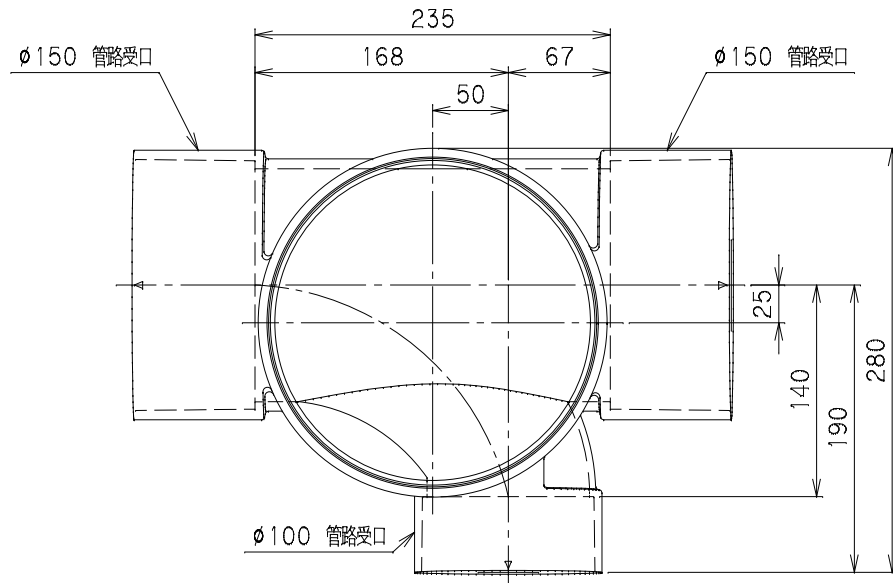

番号	部品名称	材質	数量	備考
	本体	PVC		

品名	ビニマス	型式 (略号)	M-90Y右 150×100-200
前澤化成工業株式会社		図番	05031210
		Mコード	41752