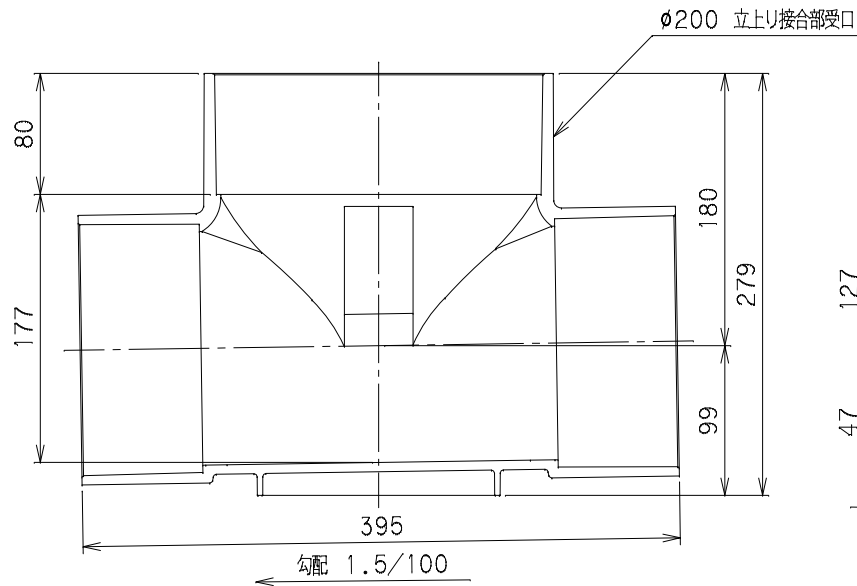

番号	部品名称	材質	数量	備考
	本体	PVC		

品名	ビニマス	型式 (略号)	M-90Y右 150×100-200
前澤化成工業株式会社		図番	05031210
		Mコード	41752