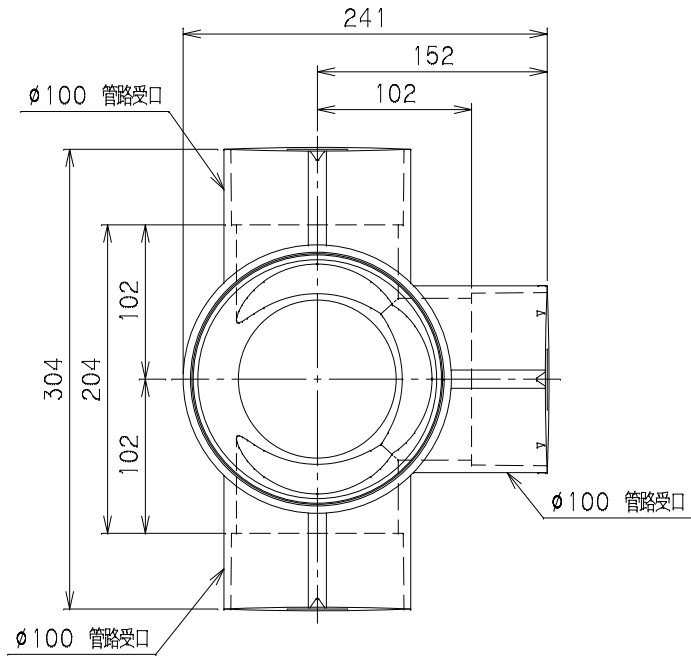

番号	部品名称	材質	数量	備考
	本体	PVC		

		Mコード	40365
品名	ビニマス	型式 (略号)	M-DR90WY 100P×100-150
前澤化成工業株式会社		図番	05004210