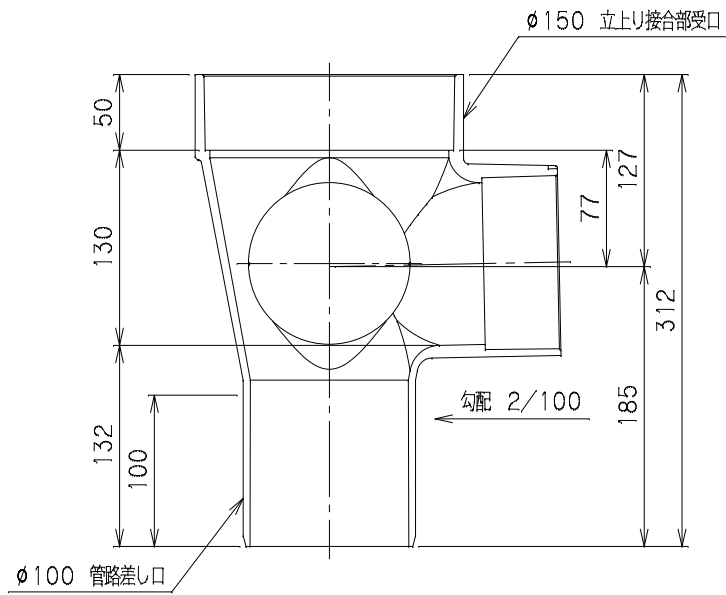

番号	部品名称	材質	数量	備考
	本体	PVC		

		Mコード	40365
品名	ビニマス	型式 (略号)	M-DR90WY 100P×100-150
前澤化成工業株式会社		図番	05004210