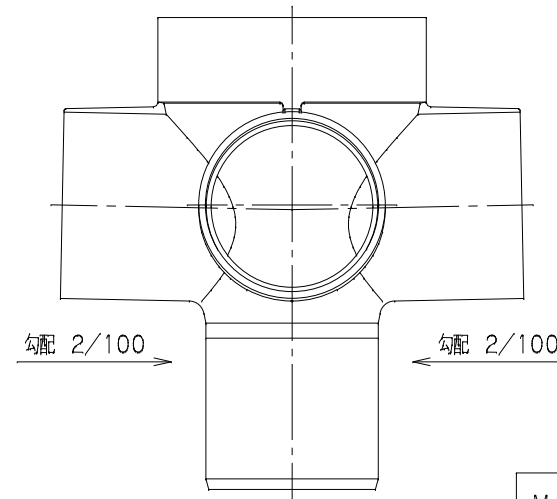

番号	部品名称	材質	数量	備考
	本体	PVC		

		Mコード	40365
品名	ビニマス	型式 (略号)	M-DR90WY 100P×100-150
前澤化成工業株式会社		図番	05004210