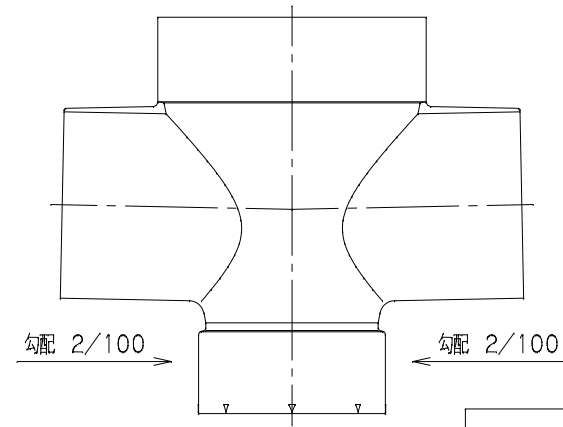

番号	部品名称	材質	数量	備考
	本体	PVC		

		Mコード	40368
品名	ビニマス	型式 (略号)	M-DRW 100-150
前澤化成工業株式会社		図番	05004204