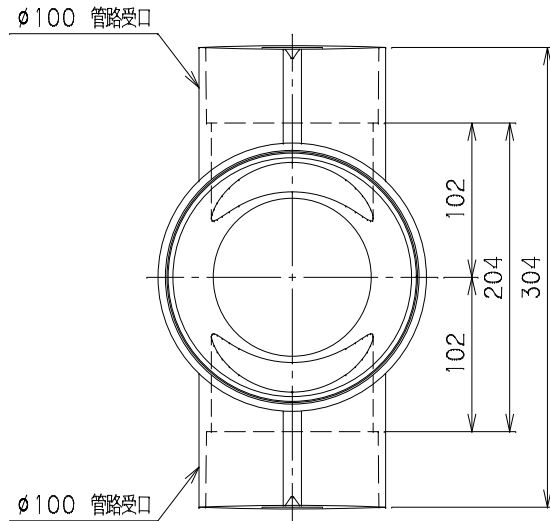

番号	部品名称	材質	数量	備考
	本体	PVC		

		Mコード	40368
品名	ビニマス	型式 (略号)	M-DRW 100-150
前澤化成工業株式会社		図番	05004204