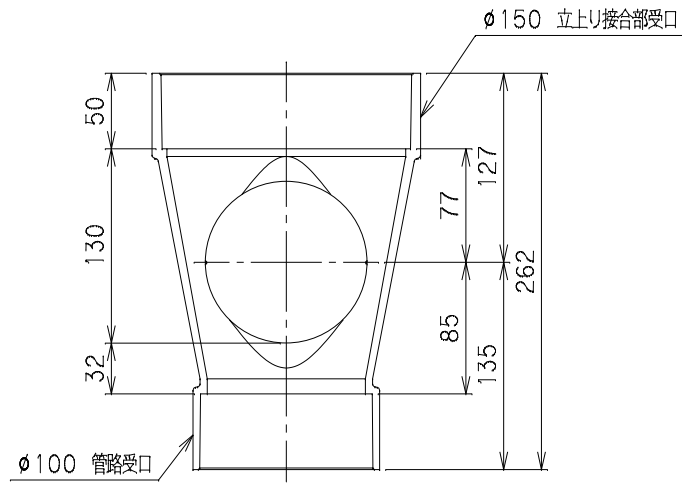

番号	部品名称	材質	数量	備考
	本体	PVC		

		Mコード	40368
品名	ビニマス	型式 (略号)	M-DRW 100-150
前澤化成工業株式会社		図番	05004204