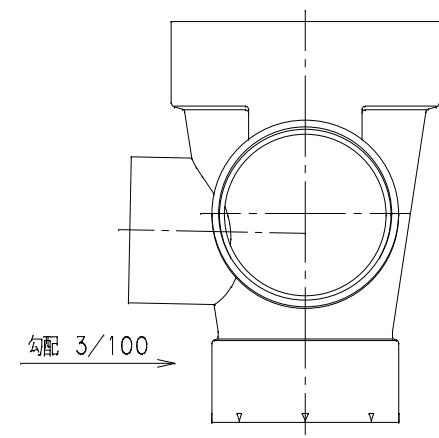

番号	部品名称	材質	数量	備考
	本体	PVC		

		Mコード	40358
品名	ビニマス	型式 (略号)	M-DRY右 100×75-150
前澤化成工業株式会社		図番	05004206