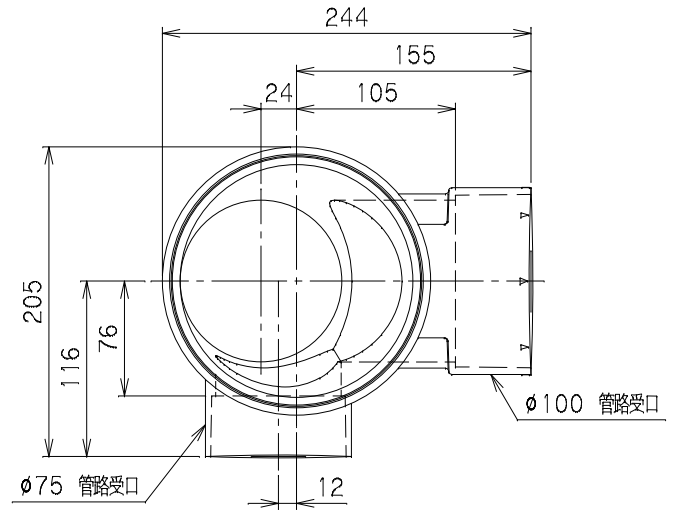

番号	部品名称	材質	数量	備考
	本体	PVC		

		Mコード	40358
品名	ビニマス	型式 (略号)	M-DRY右 100×75-150
前澤化成工業株式会社		図番	05004206