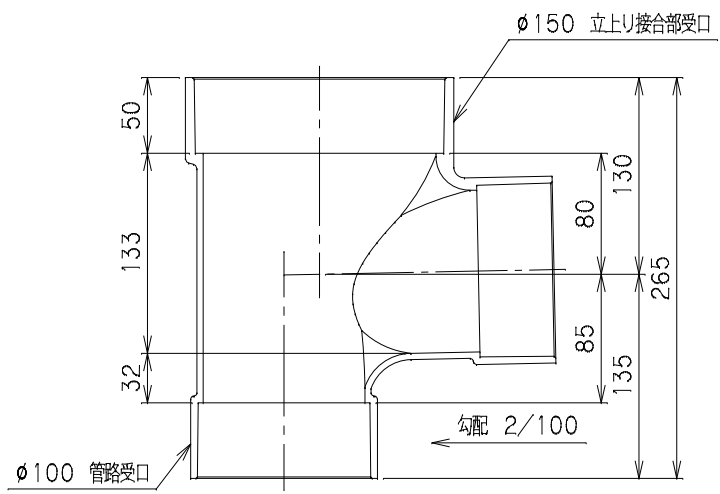

番号	部品名称	材質	数量	備考
	本体	PVC		

		Mコード	40358
品名	ビニマス	型式 (略号)	M-DRY右 100×75-150
前澤化成工業株式会社		図番	05004206