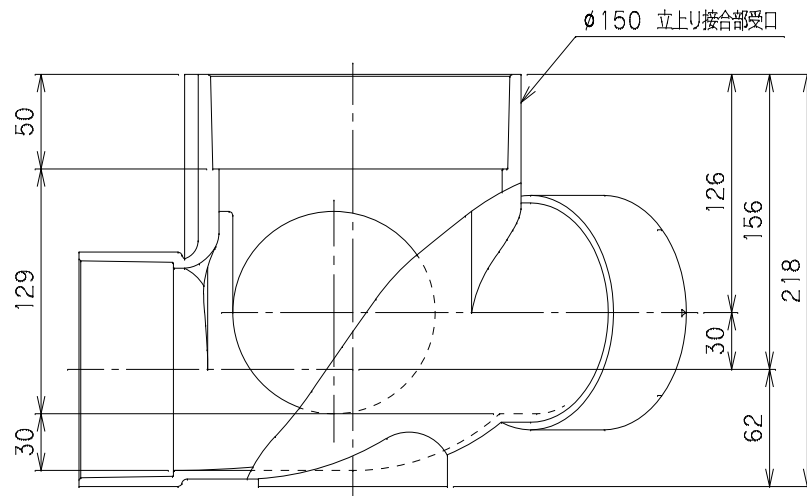

番号	部品名称	材質	数量	備考
	本体	PVC		

		Mコード	40543
品名	ビニマス	型式 (略号)	M-LWS左 100-150
前澤化成工業株式会社		図番	05003232