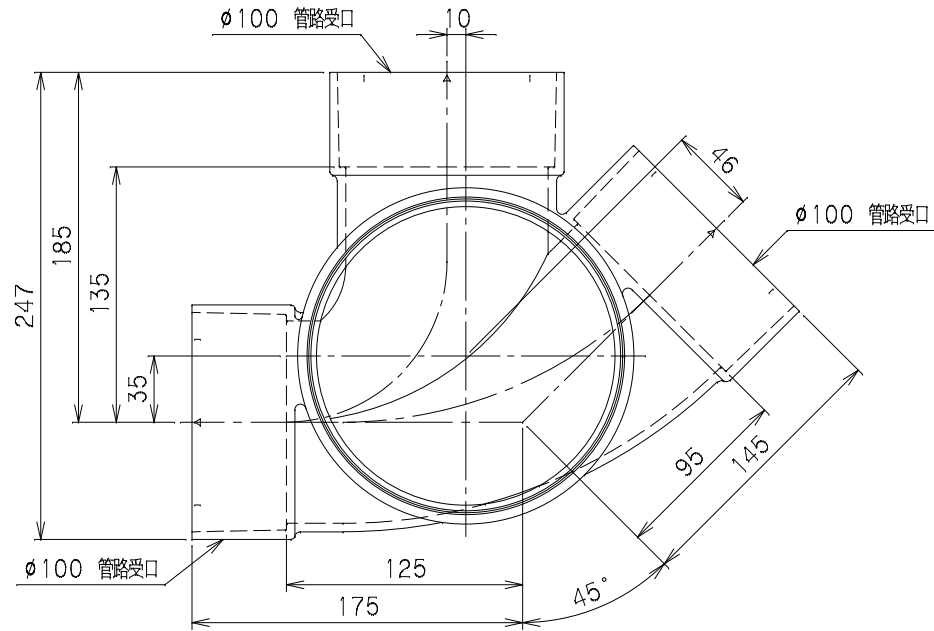

番号	部品名称	材質	数量	備考
	本体	PVC		

		Mコード	40543
品名	ビニマス	型式 (略号)	M-LWS左 100-150
前澤化成工業株式会社		図番	05003232