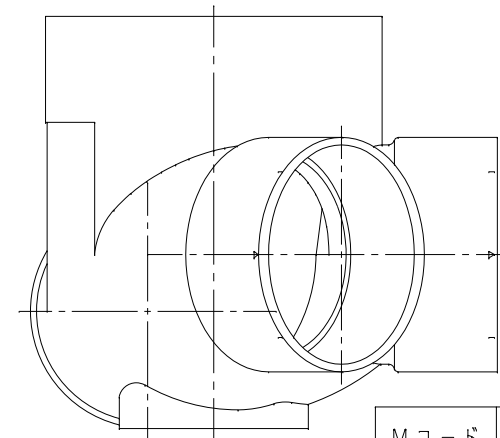

番号	部品名称	材質	数量	備考
	本体	PVC		

		Mコード	40543
品名	ビニマス	型式 (略号)	M-LWS左 100-150
前澤化成工業株式会社		図番	05003232