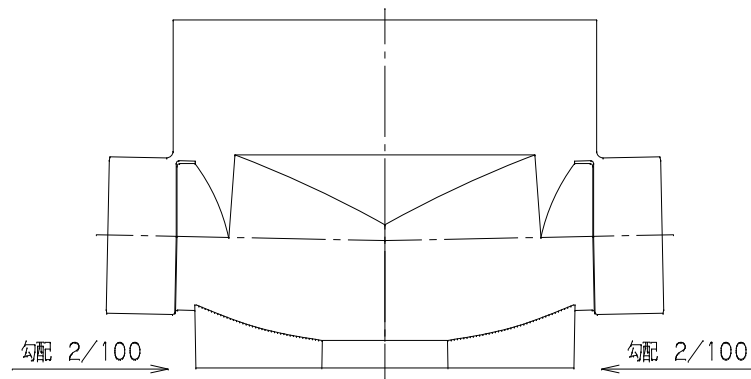

番号	部品名称	材質	数量	備考
	本体	PVC		

品名	ビニマス	型式 (略号)	M-WLS 100-300
前澤化成工業株式会社		図番	05017215
		Mコード	41229