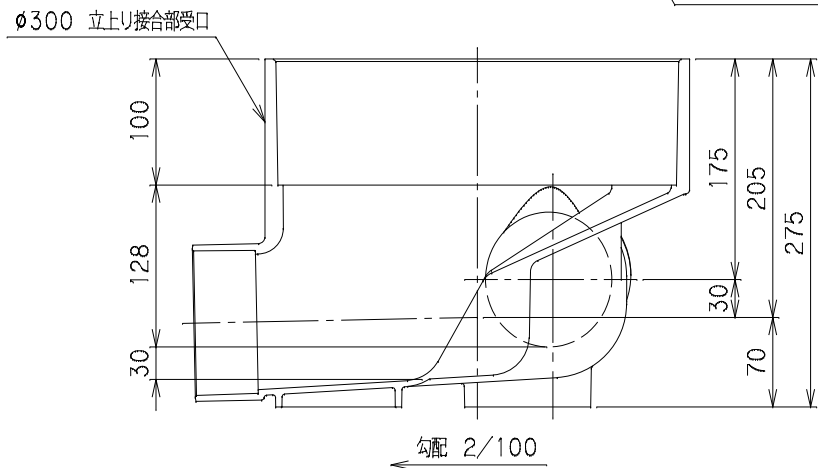

番号	部品名称	材質	数量	備考
	本体	PVC		

品名	ビニマス	型式 (略号)	M-WLS 100-300
前澤化成工業株式会社		図番	05017215
		Mコード	41229