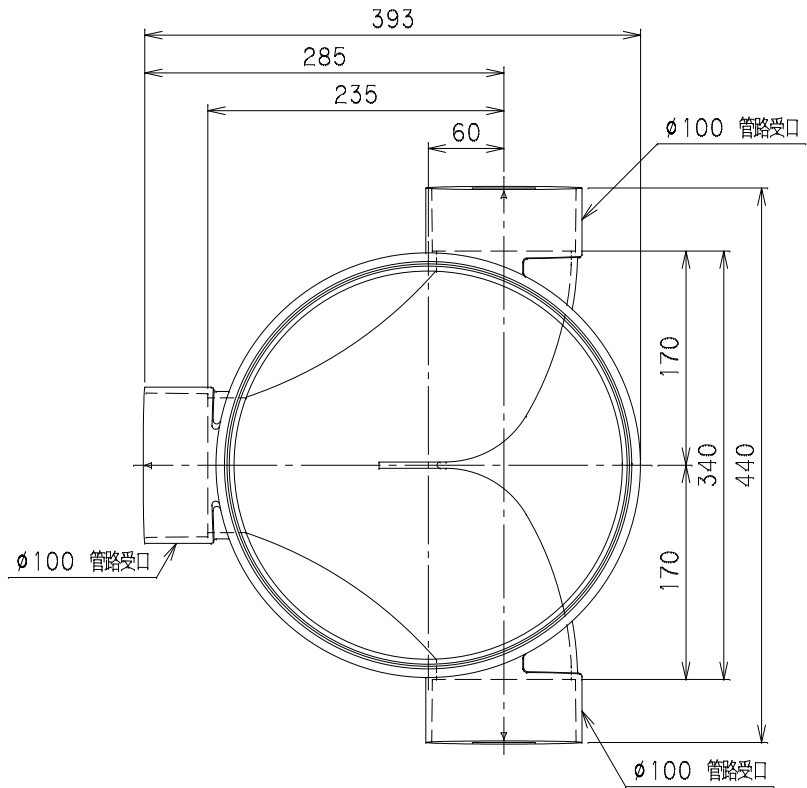

番号	部品名称	材質	数量	備考
	本体	PVC		

品名	ビニマス	型式 (略号)	M-WLS 100-300
前澤化成工業株式会社		図番	05017215
		Mコード	41229