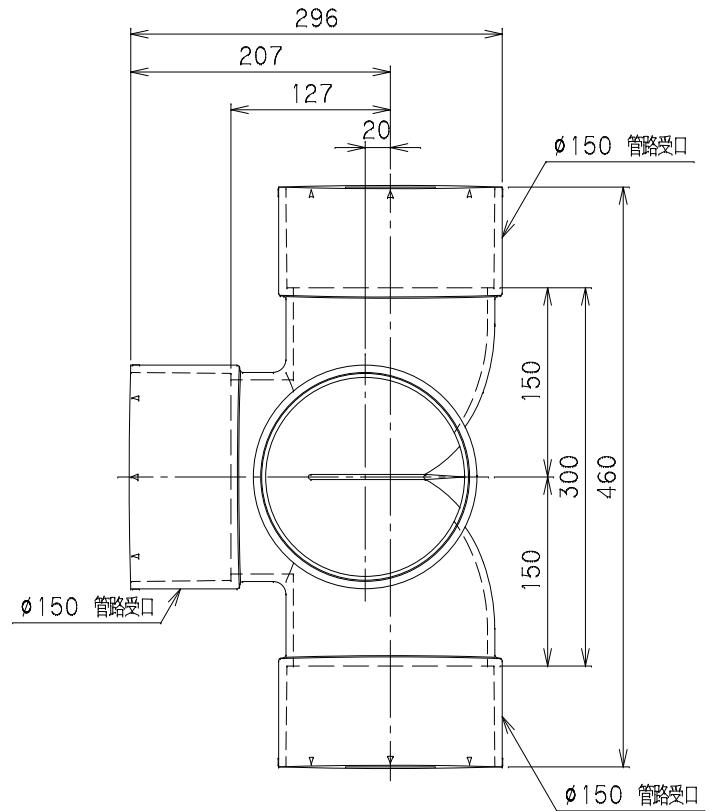

| 番号 | 部品名称 | 材質 | 数量 | 備考 |
|----|------|-----|----|----|
| | 本体 | PVC | | |

| | | | |
|------------|------|------------|---------------|
| 品名 | ビニマス | 型式 (略号) | M-WLS 150-150 |
| 前澤化成工業株式会社 | | 図番 | 05028213 |
| | | Mコード | 41636 |