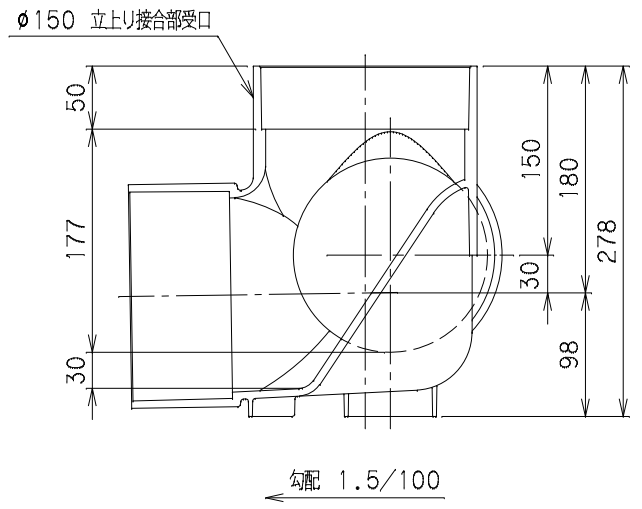

| 番号 | 部品名称 | 材質 | 数量 | 備考 |
|----|------|-----|----|----|
| | 本体 | PVC | | |

| | | | |
|------------|------|------------|---------------|
| 品名 | ビニマス | 型式 (略号) | M-WLS 150-150 |
| 前澤化成工業株式会社 | | 図番 | 05028213 |
| | | Mコード | 41636 |