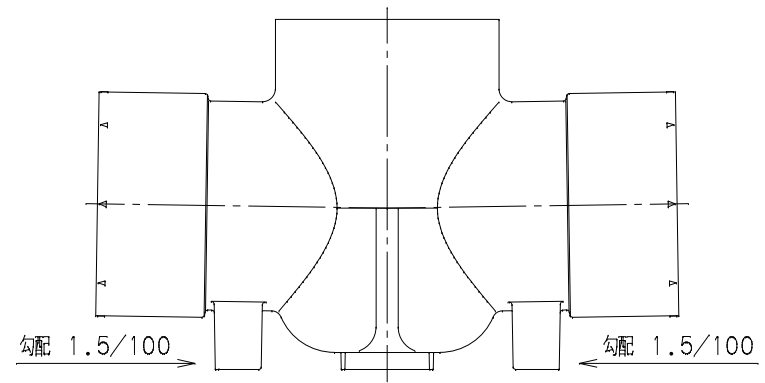

| 番号 | 部品名称 | 材質 | 数量 | 備考 |
|----|------|-----|----|----|
| | 本体 | PVC | | |

| | | | |
|------------|------|------------|---------------|
| 品名 | ビニマス | 型式 (略号) | M-WLS 150-150 |
| 前澤化成工業株式会社 | | 図番 | 05028213 |
| | | Mコード | 41636 |