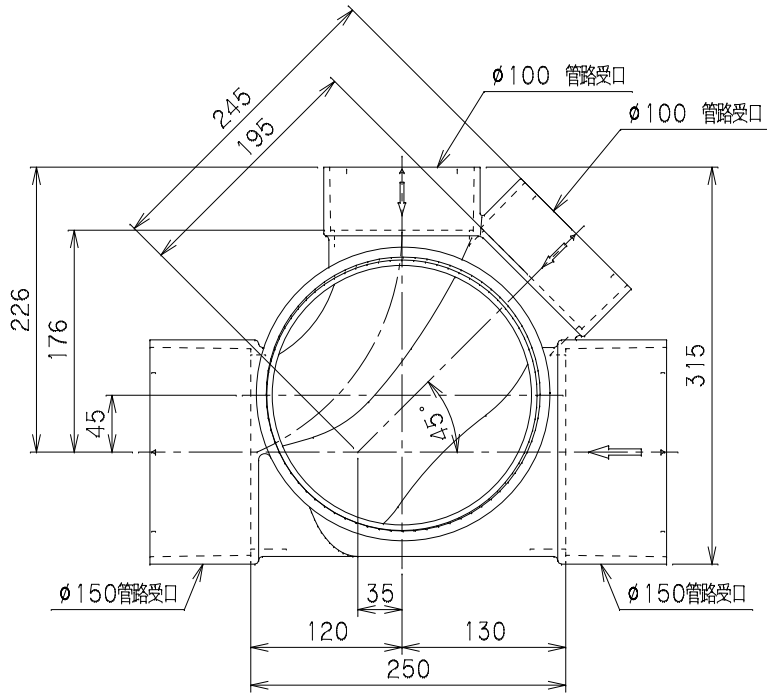

番号	部品名称	材質	数量	備考

		Mコード	41837
品名	ビニマス	型式 (略号)	M-YWS左150×100-200
前澤化成工業株式会社		図番	05031234