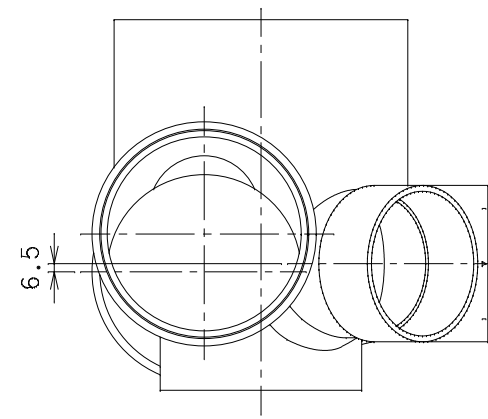

番号	部品名称	材質	数量	備考

		Mコード	41837
品名	ビニマス	型式 (略号)	M-YWS左150×100-200
前澤化成工業株式会社		図番	05031234