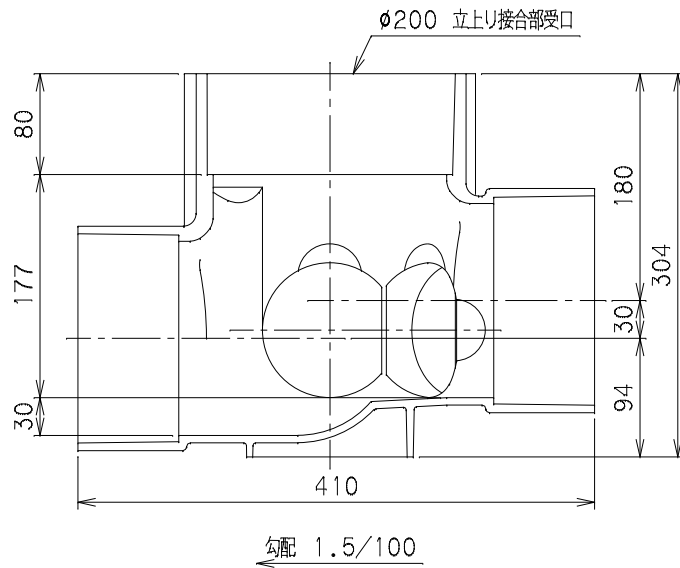

番号	部品名称	材質	数量	備考

		Mコード	41837
品名	ビニマス	型式 (略号)	M-YWS左150×100-200
前澤化成工業株式会社		図番	05031234