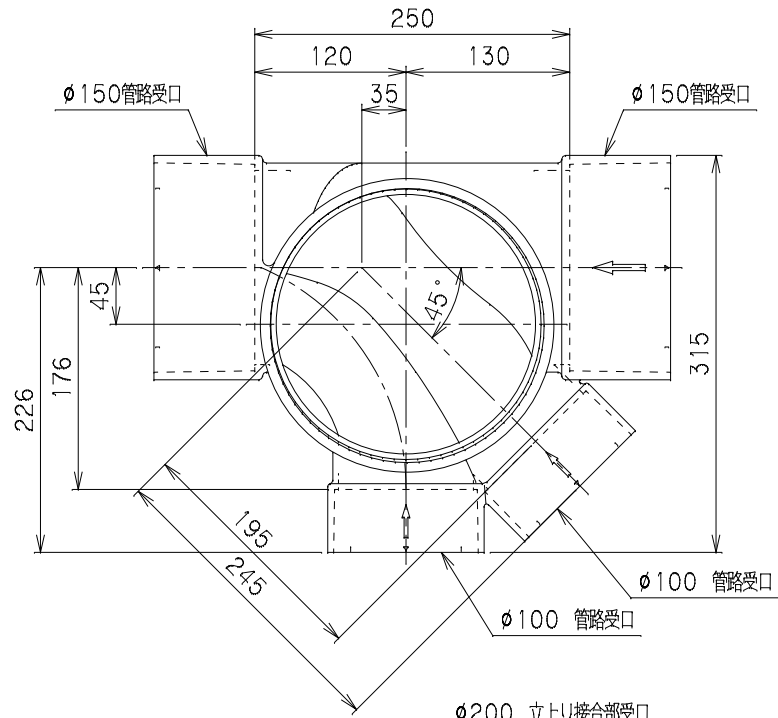

番号	部品名称	材質	数量	備考

		Mコード	41838
品名	ビニマス	型式 (略号)	M-YWS右150×100-200
前澤化成工業株式会社		図番	05031235