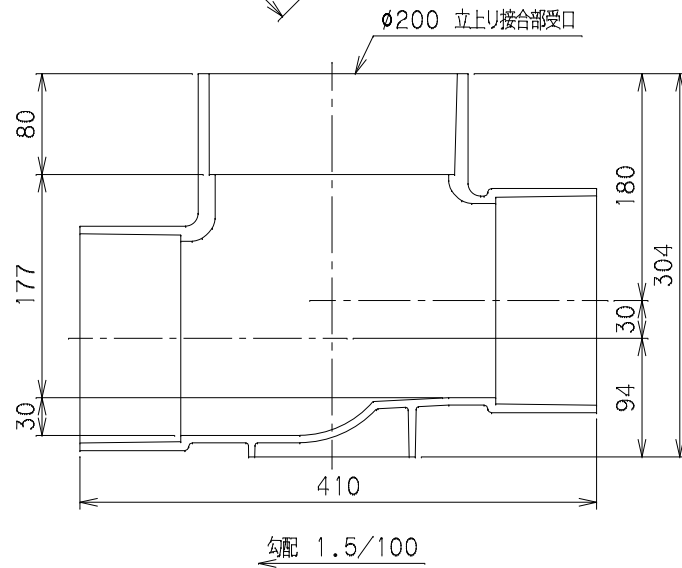

番号	部品名称	材質	数量	備考

		Mコード	41838
品名	ビニマス	型式 (略号)	M-YWS右150×100-200
前澤化成工業株式会社		図番	05031235