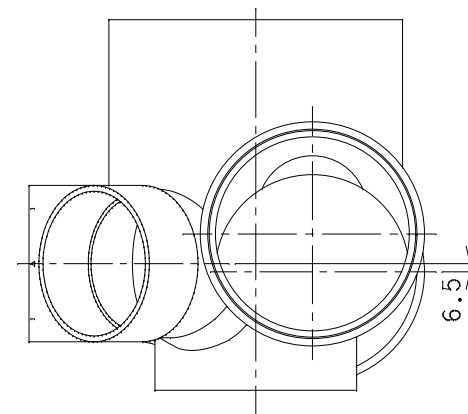

番号	部品名称	材質	数量	備考

		Mコード	41838
品名	ビニマス	型式 (略号)	M-YWS右150×100-200
前澤化成工業株式会社		図番	05031235