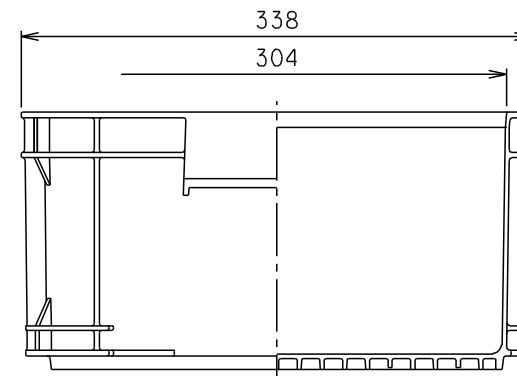

番号	部品名称	材質	数量	備考
	本体	PE		

		Mコード (製品コード)	89146
品名	パーツボックス	型式 (略号)	MPB-200
前澤化成工業株式会社		図番	90000701