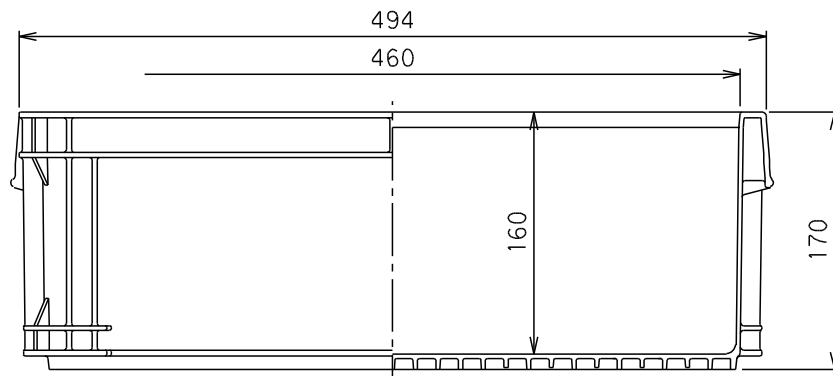

番号	部品名称	材質	数量	備考
	本体	PE		

		Mコード (製品コード)	89146
品名	パーツボックス	型式 (略号)	MPB-200
前澤化成工業株式会社		図番	90000701