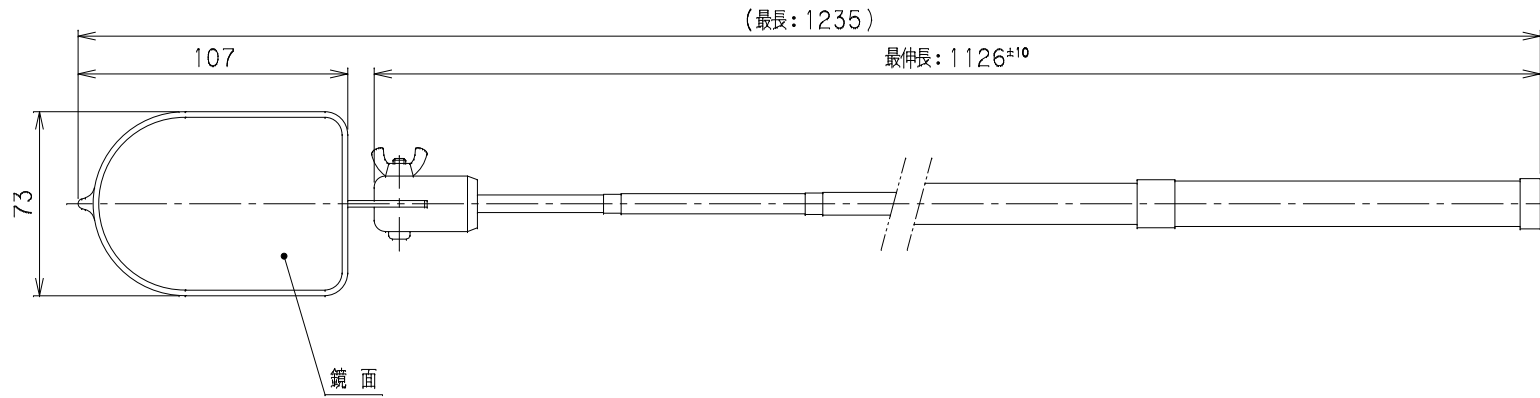

番号	部品名称	材質	数量	備考
				重量: 245g

		Mコード	50087
品名	排水管点検鏡	型式 (略号)	MTM-1
	前澤化成工業株式会社	図番	05480200