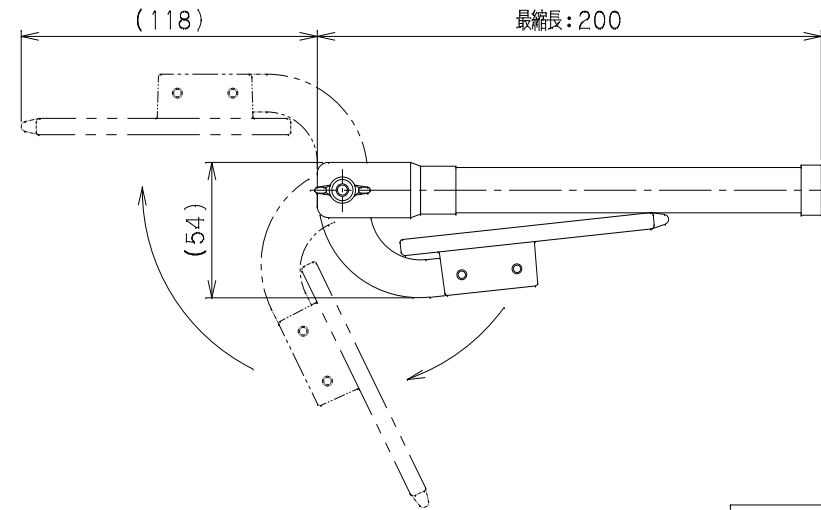

番号	部品名称	材質	数量	備考
				重量: 245g

		Mコード	50087
品名	排水管点検鏡	型式 (略号)	MTM-1
	前澤化成工業株式会社	図番	05480200