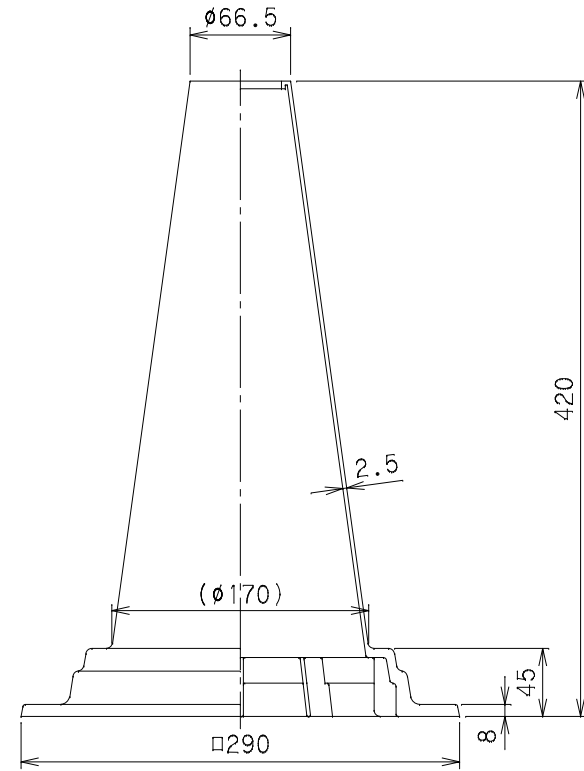

番号	部品名称	材質	数量	備考
		PVC		

底面図

		Mコード	89501
品名	サワーコーンPVC	型式 (略号)	SC-450赤PVC(無地)
前澤化成工業株式会社		図番	90003001